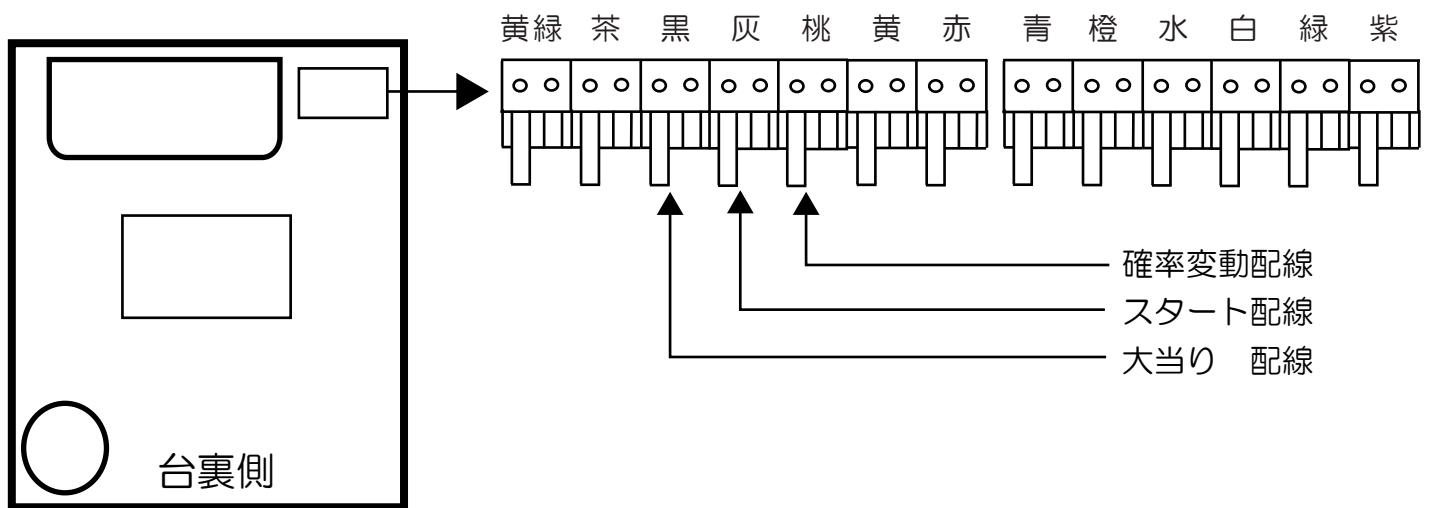

三洋（イルミオ）

プッシュターミナル

スーパーわんわんパラダイス（STB・SA・DS）

- （黄緑）右入賞口入賞：右大入賞口入賞時に出力します。
- （茶）アウト：アウト数を出力します。
- （黒）大当り1：大当り中に出力します。
- （灰）特別図柄確定：特別図柄の変動が停止することに出力します。
- （桃）大当り2：大当り中及び変動時間短縮中に出力します。
- （黄）始動口2入賞：下始動口に入賞することに出力します。
- （赤）ゲート通過：ゲートを通過することに出力します。
- （青）始動口1入賞：上始動口に入賞することに出力します。
- （橙）メイン賞球：賞球を10個払い出し予定数ごとに出力します。
- （水）セキュリティ：不正検知時に出力します。
- （白）賞球：賞球を10個払い出すことに出力します。
- （緑）枠開放：枠開放時に出力します。
- （紫）扉開放：扉開放時に出力します。