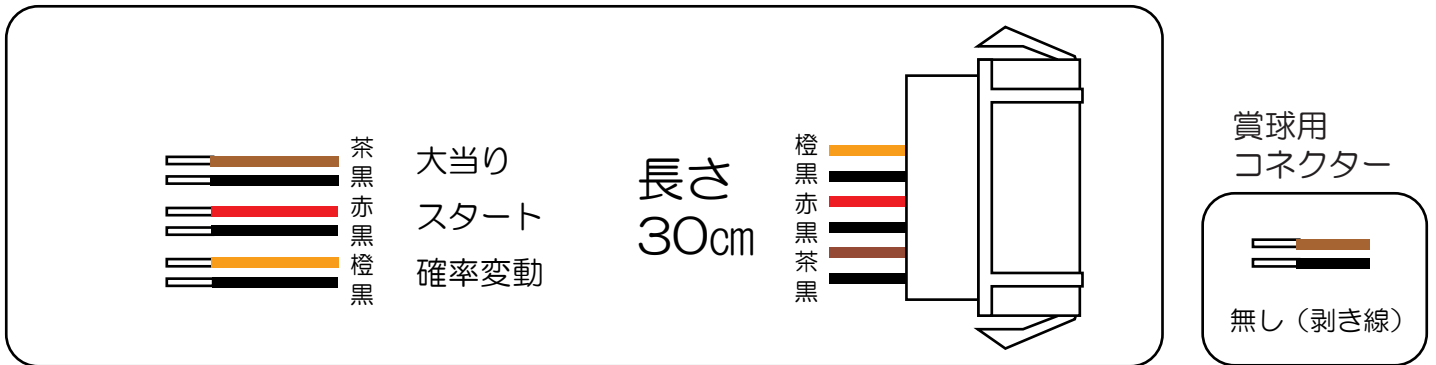

三洋（イルミオ）

プッシュターミナル

スーパーわんわんパラダイス（STB・SA・DS）

- （黄緑）右入賞口入賞：右大入賞口入賞時に出力します。
- （茶）アウト：アウト数を出力します。
- （黒）大当り1：大当り中に出力します。
- （灰）特別図柄確定：特別図柄の変動が停止することに出力します。
- （桃）大当り2：大当り中及び変動時間短縮中に出力します。
- （黄）始動口2入賞：下始動口に入賞することに出力します。
- （赤）ゲート通過：ゲートを通過することに出力します。
- （青）始動口1入賞：上始動口に入賞することに出力します。
- （橙）メイン賞球：賞球を10個払い出し予定数ごとに出力します。
- （水）セキュリティ：不正検知時に出力します。
- （白）賞球：賞球を10個払い出すことに出力します。
- （緑）枠開放：枠開放時に出力します。
- （紫）扉開放：扉開放時に出力します。