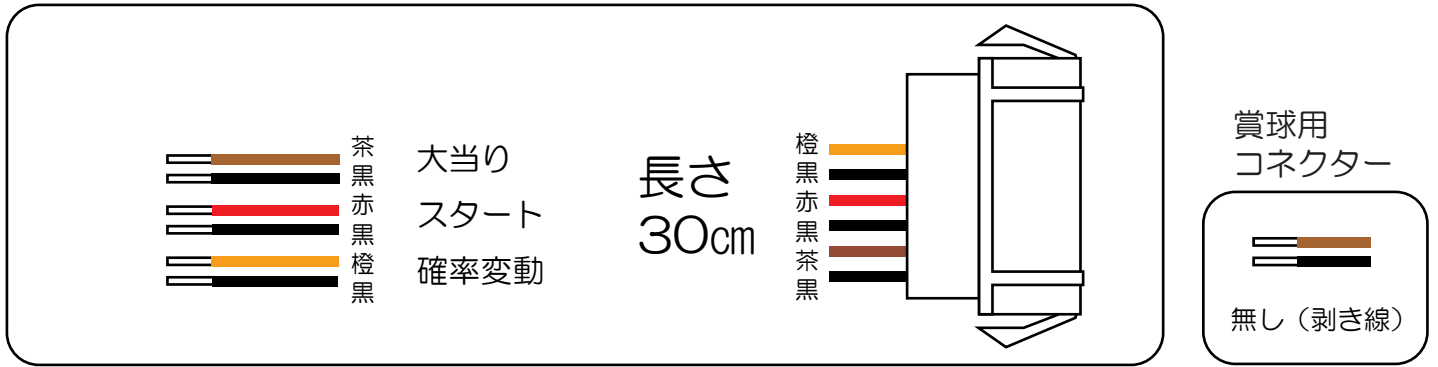

三洋（イルミオ）

プッシュターミナル

海物語3 (R・R1・R29・R2F) ・スーパー海物語INジャパン (MTD・MCB) ・
 ロトパチ (XSA・YSA) ・大海物語3スペシャル MTE-1 ・
 機動警察パトレイバー (XLB・YLC・ASB) ・まわるんパチンコ大海物語3 ・
 海物語アクア (MLB・ASA) ・スーパー海物語IN沖縄3 (HME・ASB・XMC・YSB)

- (黄緑) 予 備 : 予備出力。
- (茶) ア ウ ト : アウト数を出力します。
- (黒) 大 当 り 1 : 大当たり中に出力します。
- (灰) 特 別 凶 柄 確 定 : 特別凶柄の変動が停止するごとに出力します。
- (桃) 大 当 り 2 : 大当たり中及び変動時間短縮中に出力します。
- (黄) 始 動 口 2 入 賞 : 下始動口に入賞するごとに出力します。
- (赤) ゲ ー ト 通 過 : ゲートを通過するごとに出力します。
- (青) 始 動 口 1 入 賞 : 上始動口に入賞するごとに出力します。
- (橙) メ イ ン 賞 球 : 賞球を10個払い出し予定数ごとに出力します。
- (水) セ キ ュ リ テ ィ : 不正検知時に出力します。
- (白) 賞 球 : 賞球を10個払い出すごとに出力します。
- (緑) 枠 開 放 : 枠開放時に出力します。
- (紫) 扉 開 放 : 扉開放時に出力します。