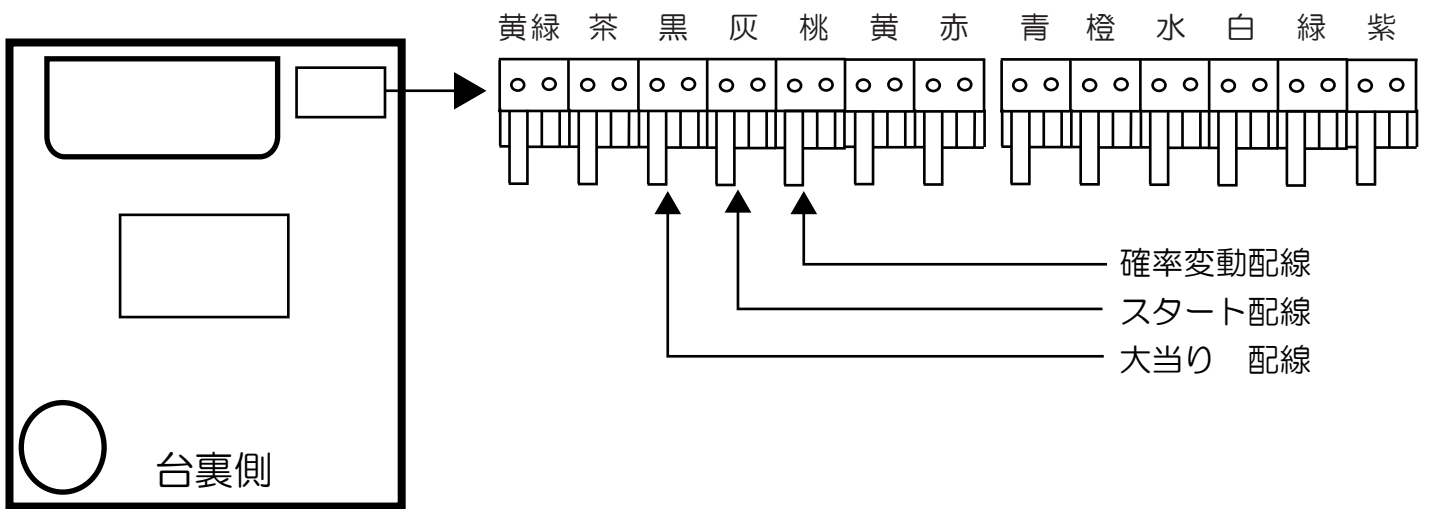

三洋（イルミオ）

プッシュターミナル

海物語3 (R・R1・R29・R2F) ・スーパー海物語INジャパン (MTD・MCB) ・
 ロトパチ (XSA・YSA) ・大海物語3スペシャル MTE-1 ・
 機動警察パトレイバー (XLB・YLC・ASB) ・まわるんパチンコ大海物語3 ・
 海物語アクア (MLB・ASA) ・スーパー海物語IN沖縄3 (HME・ASB・XMC・YSB)

- (黄緑) 予 備 : 予備出力。
- (茶) ア ウ ト : アウト数を出力します。
- (黒) 大 当 り 1 : 大当たり中に出力します。
- (灰) 特 別 凶 柄 確 定 : 特別凶柄の変動が停止するごとに出力します。
- (桃) 大 当 り 2 : 大当たり中及び変動時間短縮中に出力します。
- (黄) 始 動 口 2 入 賞 : 下始動口に入賞するごとに出力します。
- (赤) ゲ ー ト 通 過 : ゲートを通過するごとに出力します。
- (青) 始 動 口 1 入 賞 : 上始動口に入賞するごとに出力します。
- (橙) メ イ ン 賞 球 : 賞球を10個払い出し予定数ごとに出力します。
- (水) セ キ ュ リ テ ィ : 不正検知時に出力します。
- (白) 賞 球 : 賞球を10個払い出すごとに出力します。
- (緑) 枠 開 放 : 枠開放時に出力します。
- (紫) 扉 開 放 : 扉開放時に出力します。