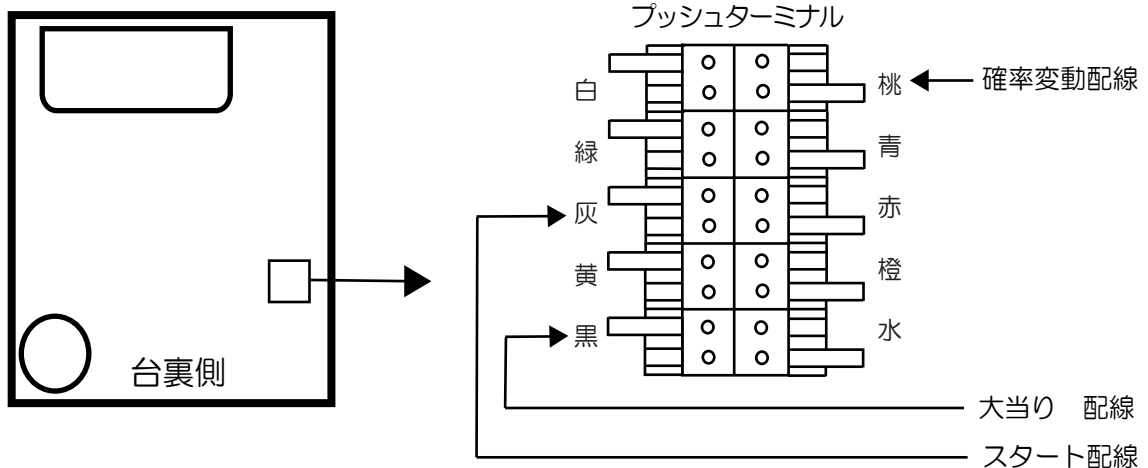

太陽 (T-FLARE)

ビッグドリーム (～神撃HNC・NJ・SN)

- (白) 賞球 : 賞球払い出し時 (10個毎) に0.128秒間信号を出力します。
- (緑) 扉・枠開放 : ガラス枠セット、遊技盤の枠、裏セットが開放している間信号を出力します。
- (灰) 図柄確定回数 : 特別図柄1または特別図柄2の変動停止から0.5秒間信号を出力します。
- (黄) 始動口 : 中始動口入賞毎及び普通電動役物作動開始から作動終了後0.6秒間に右始動口入賞毎に0.256秒間信号を出力します。但し、出力された本信号が連続しないように0.256秒間の間隔を空けて出力します。
- (黒) 大当り1 : 全ての大当りの間信号を出力します。
- (桃) 大当り2 : 全ての大当りの間、または普通図柄表示装置の確率変動機能作動中 (電サボ中) に信号を出力します。
- (青) 大当り3 : 出玉あり大当り【16R大当り (26秒開放×16回)】【16R大当り (実質4R) (0.1秒開放×12回+26秒開放×4回)】【4R大当り (26秒開放×4回)】の間信号を出力します。
- (赤) 大当り4 : 全ての大当りの間信号を出力します。
- (橙) メイン賞球 : 入賞時に賞球予定数を計算し、賞球予定数10個毎に0.128秒間信号を出力します。
- (水) セキュリティ : 下記状態の間、信号を出力します。
- ・RWMクリア後30秒間
 - ・磁気センサ異常検知から電源「OFF」までの間
 - ・断線・短絡・電源異常検知から電源「OFF」までの間
 - ・電波センサ異常検知から電源「OFF」までの間
 - ・通信線以上の検知から解除までの間
- 下記異常センサ検知の度に0.512秒間信号を出力します。
- ・入球通過時間異常
 - ・右始動口無効入賞
 - ・下大入賞口無効入賞
 - ・上大入賞口無効入賞