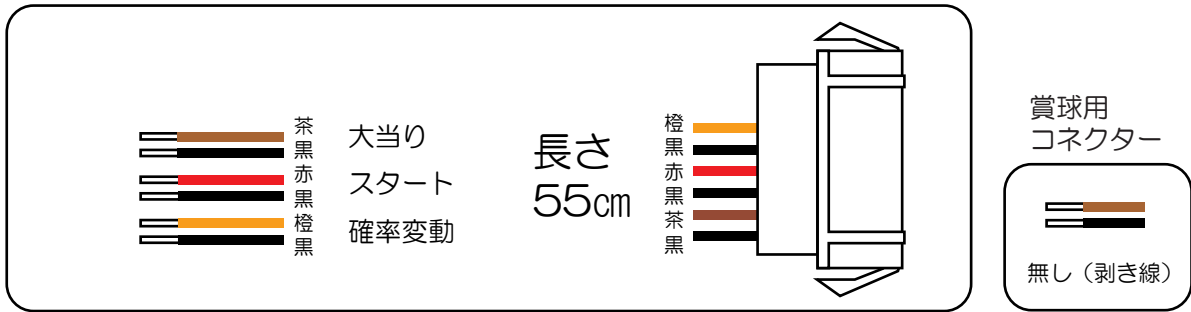

太陽 (T-FLARE)

ビッグドリーム (～神撃HNC・NJ・SN)

- (白) 賞球 : 賞球払い出し時 (10個毎) に0.128秒間信号を出力します。
- (緑) 扉・枠開放 : ガラス枠セット、遊技盤の枠、裏セットが開放している間信号を出力します。
- (灰) 図柄確定回数 : 特別図柄1または特別図柄2の変動停止から0.5秒間信号を出力します。
- (黄) 始動口 : 中始動口入賞毎及び普通電動役物作動開始から作動終了後0.6秒間に右始動口入賞毎に0.256秒間信号を出力します。但し、出力された本信号が連続しないように0.256秒間の間隔を空けて出力します。
- (黒) 大当り1 : 全ての大当りの間信号を出力します。
- (桃) 大当り2 : 全ての大当りの間、または普通図柄表示装置の確率変動機能作動中 (電サボ中) に信号を出力します。
- (青) 大当り3 : 出玉あり大当り【16R大当り (26秒開放×16回)】【16R大当り (実質4R) (0.1秒開放×12回+26秒開放×4回)】【4R大当り (26秒開放×4回)】の間信号を出力します。
- (赤) 大当り4 : 全ての大当りの間信号を出力します。
- (橙) メイン賞球 : 入賞時に賞球予定数を計算し、賞球予定数10個毎に0.128秒間信号を出力します。
- (水) セキュリティ : 下記状態の間、信号を出力します。
- ・RWMクリア後30秒間
 - ・磁気センサ異常検知から電源「OFF」までの間
 - ・断線・短絡・電源異常検知から電源「OFF」までの間
 - ・電波センサ異常検知から電源「OFF」までの間
 - ・通信線以上の検知から解除までの間
- 下記異常センサ検知の度に0.512秒間信号を出力します。
- ・入球通過時間異常
 - ・右始動口無効入賞
 - ・下大入賞口無効入賞
 - ・上大入賞口無効入賞