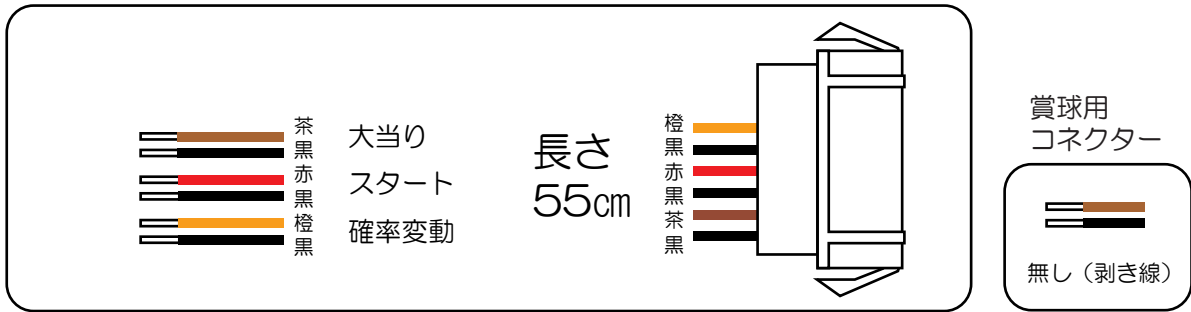

太陽 (T-FLARE)

ハチワンダイバー EXJD

- (白) 賞球 : 賞球払い出し時 (10個毎) に0.128秒間信号を出力します。
- (緑) 扉・枠開放 : ガラス枠セット、遊技盤の枠、裏セットが開放している間信号を出力します。
- (灰) 図柄確定回数 : 特別図柄1または特別図柄2の変動停止から0.5秒間信号を出力します。
- (黄) 始動口 : 上始動口入賞毎及び下始動口入賞毎【普通電動役物 (電チュー) 作動から終了後1.02秒間】に0.128秒間信号を出力します。
但し、出力された本信号が連続しないように0.128秒の間隔をあけて出力します。
- (黒) 大当り1 : 全ての大当りの間信号を出力します。
- (桃) 大当り2 : 全ての大当りの間、電サボ中から作動停止後の終了デモ表示時間経過までの間信号を出力します。
- (青) 大当り3 : 15R大当り、16R大当り (実質15R) の間及び電サボ中の間信号を出力します。
- (赤) 始動口2 : 電サボ未作動時 (特別図柄変動時短機能未作動時) に下始動口への入賞を検出するたび0.512秒間出力します。
但し、電サボ終了後1.02秒間は入賞を検知しても信号を出力しません。また、出力された本信号が連続しないように0.128秒の間隔をあけて出力します。
- (橙) メイン賞球 : 入賞時に賞球予定数を計算し、賞球予定数10個毎に0.128秒間信号を出力します。
- (水) セキュリティ : 下記状態の間、信号を出力します。
- ・RWMクリア後30秒間
 - ・磁気センサ異常検知から電源「OFF」までの間
 - ・断線・短絡・電源異常検知から電源「OFF」までの間
 - ・電波センサ異常検知から電源「OFF」までの間
 - ・衝撃センサ異常の検出から衝撃センサ正常復帰後30秒間
 - ・通信線以上の検知から解除までの間
- 下記異常センサ検知の度に0.512秒間信号を出力します。
- ・入球通過時間異常
 - ・下始動口 (電チュー) 無効入賞
 - ・上下大入賞口無効入賞
 - ・特定領域無効通過
 - ・排出球無効通過 排出球超過異常