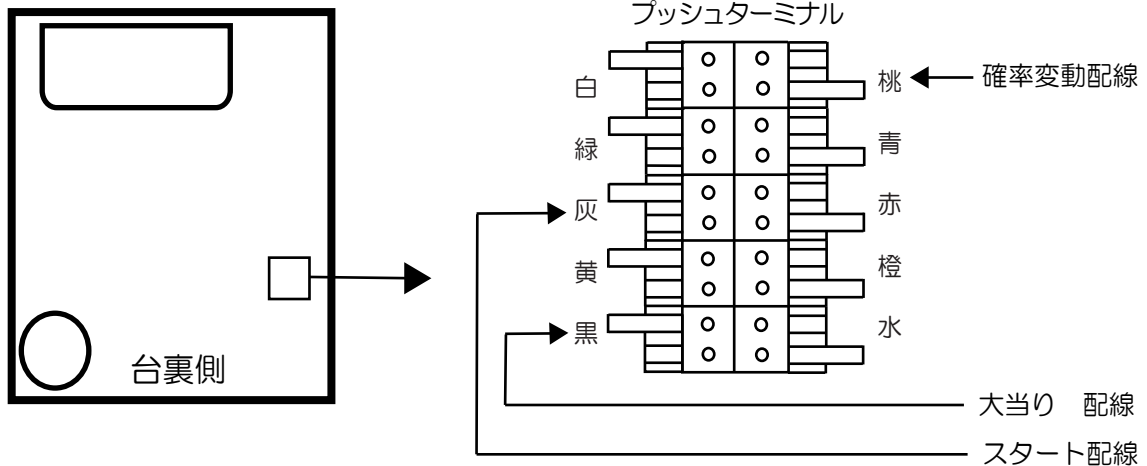

太陽 (T-FLARE)

ハチワンダイバー EXJD

- (白) 賞球 : 賞球払い出し時 (10個毎) に0.128秒間信号を出力します。
- (緑) 扉・枠開放 : ガラス枠セット、遊技盤の枠、裏セットが開放している間信号を出力します。
- (灰) 図柄確定回数 : 特別図柄1または特別図柄2の変動停止から0.5秒間信号を出力します。
- (黄) 始動口 : 上始動口入賞毎及び下始動口入賞毎【普通電動役物 (電チュー) 作動から終了後1.02秒間】に0.128秒間信号を出力します。
但し、出力された本信号が連続しないように0.128秒の間隔をあけて出力します。
- (黒) 大当り1 : 全ての大当りの間信号を出力します。
- (桃) 大当り2 : 全ての大当りの間、電サボ中から作動停止後の終了デモ表示時間経過までの間信号を出力します。
- (青) 大当り3 : 15R大当り、16R大当り (実質15R) の間及び電サボ中の間信号を出力します。
- (赤) 始動口2 : 電サボ未作動時 (特別図柄変動時短機能未作動時) に下始動口への入賞を検出するたび0.512秒間出力します。
但し、電サボ終了後1.02秒間は入賞を検知しても信号を出力しません。また、出力された本信号が連続しないように0.128秒の間隔をあけて出力します。
- (橙) メイン賞球 : 入賞時に賞球予定数を計算し、賞球予定数10個毎に0.128秒間信号を出力します。
- (水) セキュリティ : 下記状態の間、信号を出力します。
- ・RWMクリア後30秒間
 - ・磁気センサ異常検知から電源「OFF」までの間
 - ・断線・短絡・電源異常検知から電源「OFF」までの間
 - ・電波センサ異常検知から電源「OFF」までの間
 - ・衝撃センサ異常の検出から衝撃センサ正常復帰後30秒間
 - ・通信線以上の検知から解除までの間
- 下記異常センサ検知の度に0.512秒間信号を出力します。
- ・入球通過時間異常
 - ・下始動口 (電チュー) 無効入賞
 - ・上下大入賞口無効入賞
 - ・特定領域無効通過
 - ・排出球無効通過 排出球超過異常