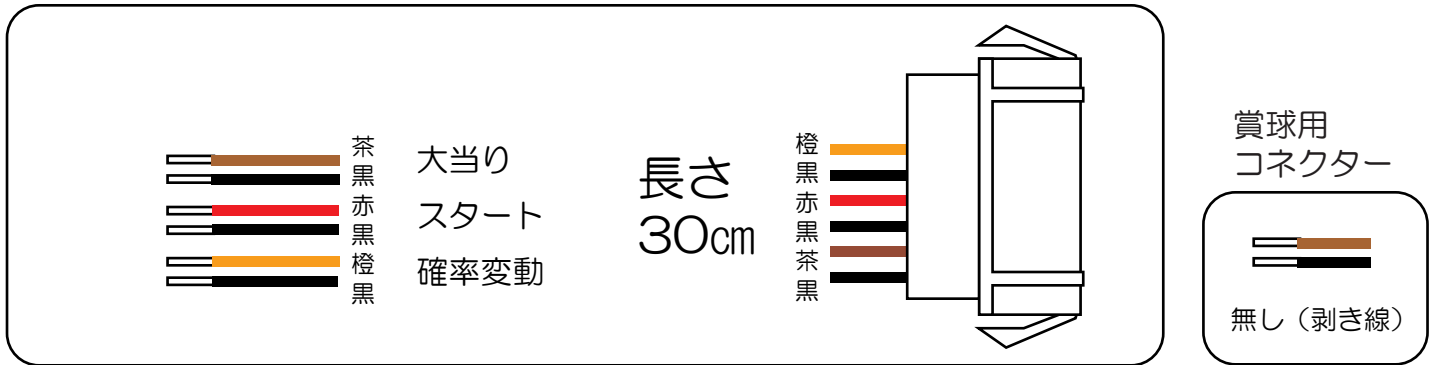

高尾（スパイラルインパクト）

DD北斗の拳 WXC

外部端子板信号

- (白) 賞球：賞球を10個払い出すごとに出力します。
- (緑) 扉・枠開放：内枠またはガラス枠が開放中に出力します。
- (灰) 図柄確定回数：特別図柄1又は特別図柄2の変動1回につき、信号を出力します。
- (黄) 始動口：ヘソ、または電チューの入賞1個につき、信号を出力します。
- (黒) 大当り1：大当り中の信号を出力します。
- (桃) 大当り2：大当り中の信号を出力します。※電サポ中の間、信号を出力します。
- (青) 大当り3：大当り中の信号を出力します。
- (赤) 大当り4：大当り中の信号を出力します。
- (橙) メイン賞球：入賞時に賞球予定数を計算し、賞球予定数10個毎に信号を出力します。
- (水) セキュリティ：異常発生時に出力します。

盤用外部端子板信号

- (茶) 始動口1：ヘソの入賞1個につき、信号を出力します。
- (紫) 始動口2：電チューの入賞1個につき、信号を出力します。