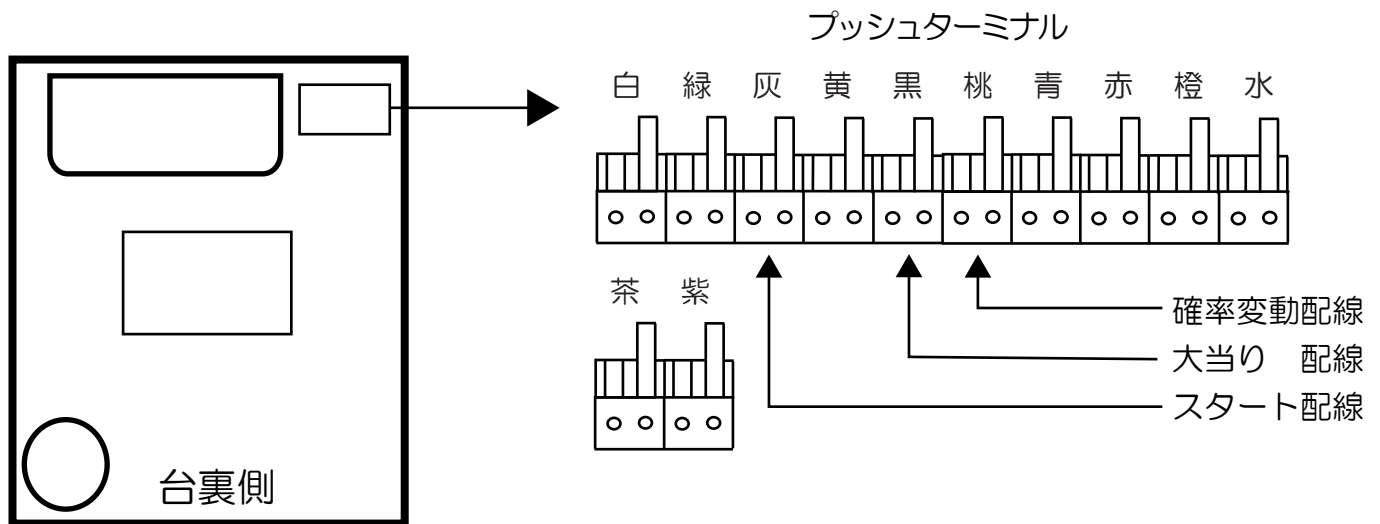

高尾（スパイラルインパクト）

DD北斗の拳 WXC

外部端子板信号

- (白) 賞球：賞球を10個払い出すごとに出力します。
- (緑) 扉・枠開放：内枠またはガラス枠が開放中に出力します。
- (灰) 図柄確定回数：特別図柄1又は特別図柄2の変動1回につき、信号を出力します。
- (黄) 始動口：ヘソ、または電チューの入賞1個につき、信号を出力します。
- (黒) 大当り1：大当り中の信号を出力します。
- (桃) 大当り2：大当り中の信号を出力します。※電サポ中の間、信号を出力します。
- (青) 大当り3：大当り中の信号を出力します。
- (赤) 大当り4：大当り中の信号を出力します。
- (橙) メイン賞球：入賞時に賞球予定数を計算し、賞球予定数10個毎に信号を出力します。
- (水) セキュリティ：異常発生時に出力します。

盤用外部端子板信号

- (茶) 始動口1：ヘソの入賞1個につき、信号を出力します。
- (紫) 始動口2：電チューの入賞1個につき、信号を出力します。