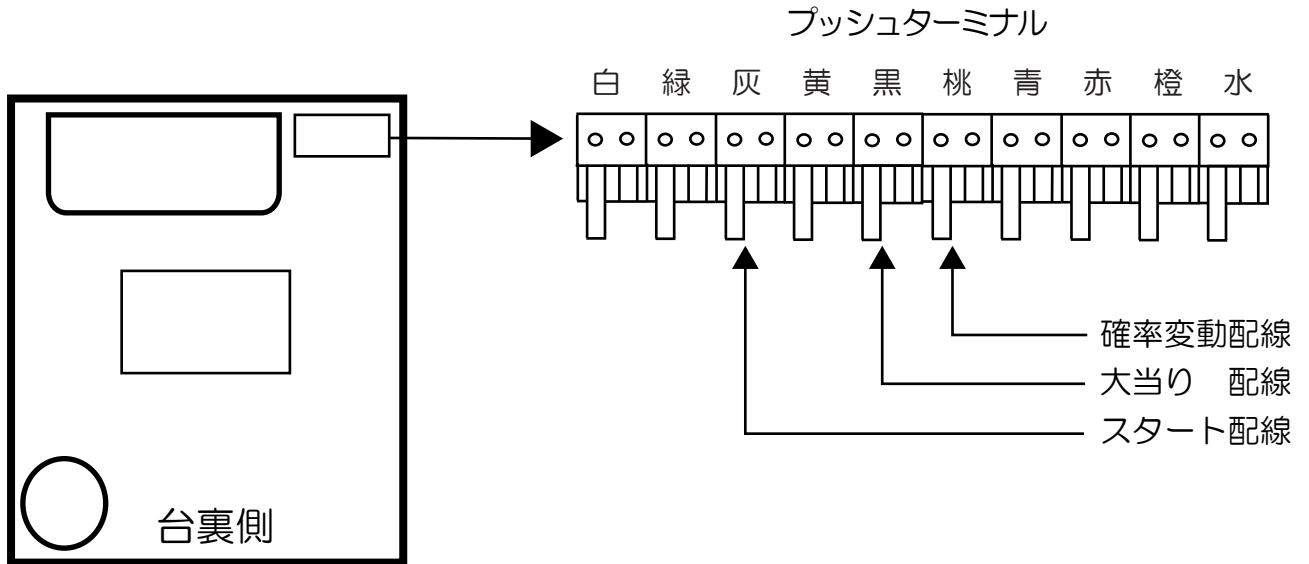

豊丸 (T15)

悪代官 (赤鬼X・DX)

- (白) 賞球 : 賞球を10個払い出すごとに0.05秒間出力。
- (緑) 扉枠開放 : 扉または枠が開放している間出力。
- (灰) スタート回数 : 図柄が停止する(=羽根アタッカーが開放する)ごとに0.1秒間出力。
- (黄) スタート入賞 : 全ての始動口に入賞するごとに0.1秒間出力。
- (黒) 大当り1 : 全ての大当り中に出力。
- (桃) 大当り2 : 全ての大当り中、電チューサポート中に出力。
- (青) 情報 A : 左上、左中、左下入賞口に入賞するごとに0.1秒間出力。
- (赤) 情報 B : ゲートを通るごとに0.1秒間出力。
- (橙) 情報 C : 払い出し予定個数10個ごとに0.05秒間出力。
- (水) セキュリティ : 下記の異常検出または動作時に「A」は検知中出力、「B」は0.1秒間出力。