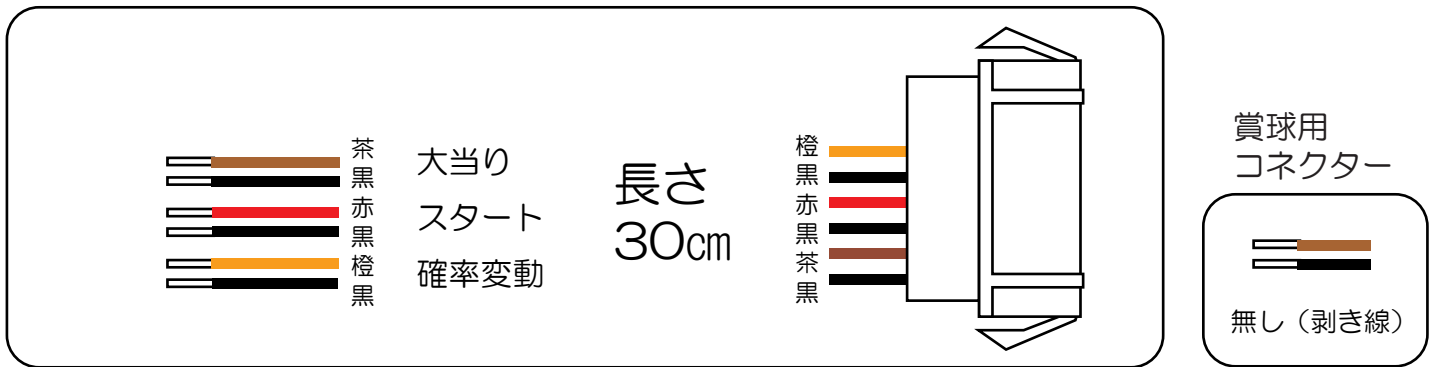

豊丸 (T15)

悪代官 (赤鬼X・DX)

- (白) 賞球 : 賞球を10個払い出すごとに0.05秒間出力。
- (緑) 扉枠開放 : 扉または枠が開放している間出力。
- (灰) スタート回数 : 図柄が停止する(=羽根アタッカーが開放する)ごとに0.1秒間出力。
- (黄) スタート入賞 : 全ての始動口に入賞するごとに0.1秒間出力。
- (黒) 大当り1 : 全ての大当り中に出力。
- (桃) 大当り2 : 全ての大当り中、電チューサポート中に出力。
- (青) 情報 A : 左上、左中、左下入賞口に入賞するごとに0.1秒間出力。
- (赤) 情報 B : ゲートを通るごとに0.1秒間出力。
- (橙) 情報 C : 払い出し予定個数10個ごとに0.05秒間出力。
- (水) セキュリティ : 下記の異常検出または動作時に「A」は検知中出力、「B」は0.1秒間出力。