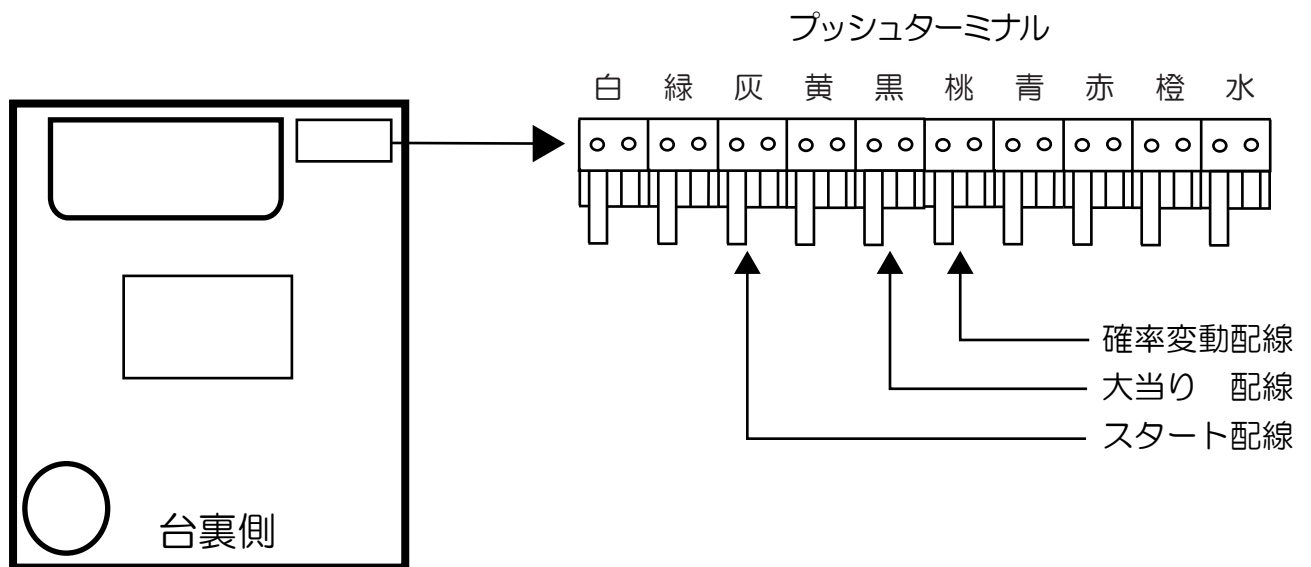

豊丸 (T15)

デラマイッタ3rd (189R・99V)

- (白) 賞球：払い出し10個ごとに0.05秒間出力。
- (緑) 扉枠開放：扉または枠が開放している間出力。
- (灰) スタート回数：メイン図柄が停止するごとに0.1秒間出力。
- (黄) スタート入賞：すべての始動口に入賞するごとに0.1秒間出力。
- (黒) 大当り1：すべての大当たり中に出力。
- (桃) 大当り2：すべての大当たり中、電チューサポート中に出力。
- (青) 情報 A：ヘソ始動口に入賞するごとに0.1秒間出力。
- (赤) 情報 B：アタッカーがショート開放中のV入賞時に0.1秒間出力。
- (橙) 情報 C：払い出し予定数10個ごとに0.05秒間出力。
- (水) セキュリティ：下記の異常検出時に「A」は検知中出力、「B」は0.1秒間出力。

A：スイッチ異常/遊技停止中

B：振動検知/異常入賞/役物異常検知/RAMクリア