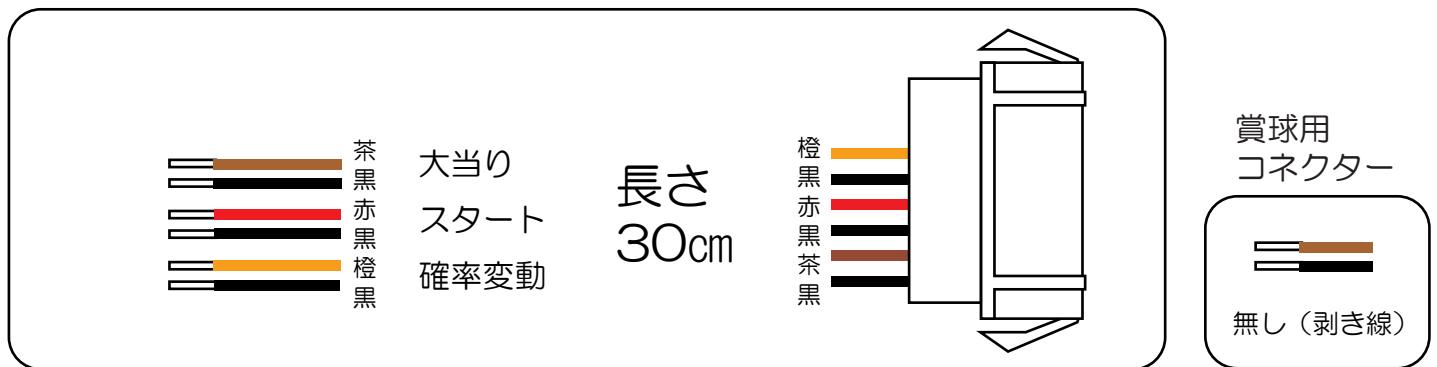

豊丸 (T15)

デラマイッタ3rd (189R・99V)

- (白) 賞球：払い出し10個ごとに0.05秒間出力。
- (緑) 扉枠開放：扉または枠が開放している間出力。
- (灰) スタート回数：メイン図柄が停止するごとに0.1秒間出力。
- (黄) スタート入賞：すべての始動口に入賞するごとに0.1秒間出力。
- (黒) 大当り1：すべての大当たり中に出力。
- (桃) 大当り2：すべての大当たり中、電チューサポート中に出力。
- (青) 情報 A：ヘソ始動口に入賞するごとに0.1秒間出力。
- (赤) 情報 B：アタッカーがショート開放中のV入賞時に0.1秒間出力。
- (橙) 情報 C：払い出し予定数10個ごとに0.05秒間出力。
- (水) セキュリティ：下記の異常検出時に「A」は検知中出力、「B」は0.1秒間出力。

A：スイッチ異常/遊技停止中

B：振動検知/異常入賞/役物異常検知/RAMクリア