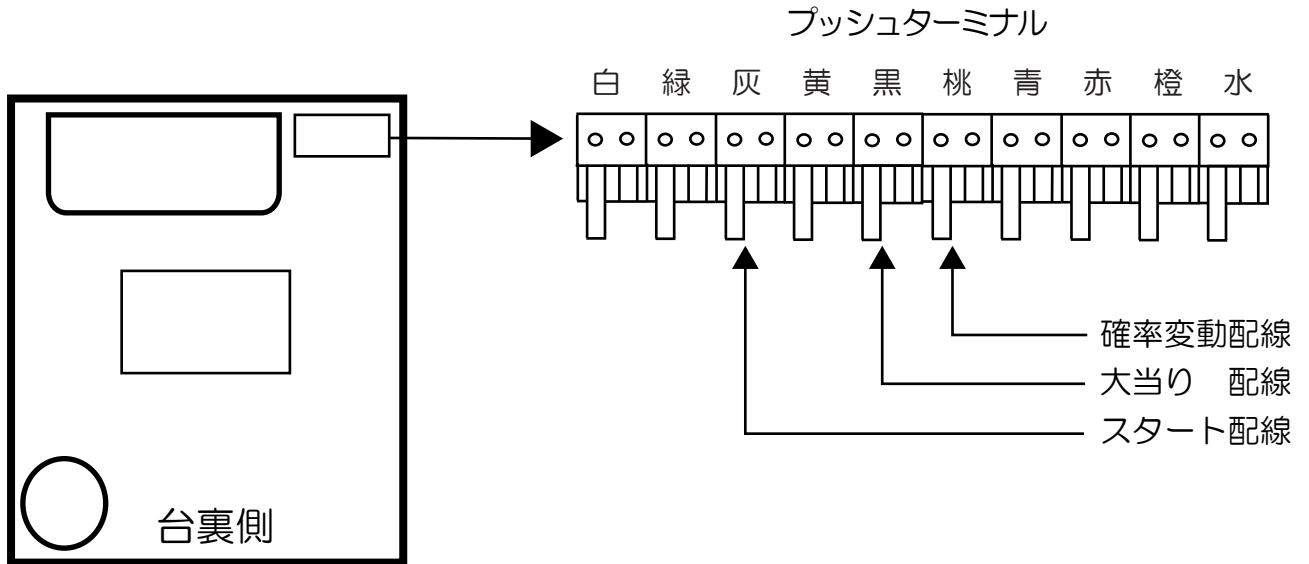

豊丸 (T15)

ドンキホーテ (229L・159S)

- (白) 賞 球：賞球を10個払い出すごとに0.05秒間出力。
- (緑) 扉枠開放：扉または枠が開放している間出力。
- (灰) スタート回数：メイン図柄が停止するごとに0.1秒間出力。
- (黄) スタート入賞：全ての始動口に入賞するごとに0.1秒間出力。
- (黒) 大 当 り 1：全ての大当たり中に出力。
- (桃) 大 当 り 2：全ての大当たり中、「レジェンドタイム」中、電チューサポート中に出力。
- (青) 情 報 A：ヘソ始動口に入賞するごとに0.1秒間出力。
- (赤) 情 報 B：左入賞口に入賞するごとに0.1秒間出力。
- (橙) 情 報 C：払い出し予定個数10個ごとに0.05秒間出力。
- (水) セキュリティ：下記の異常検出または動作時に「A」は検知中出力、「B」は0.1秒間出力。