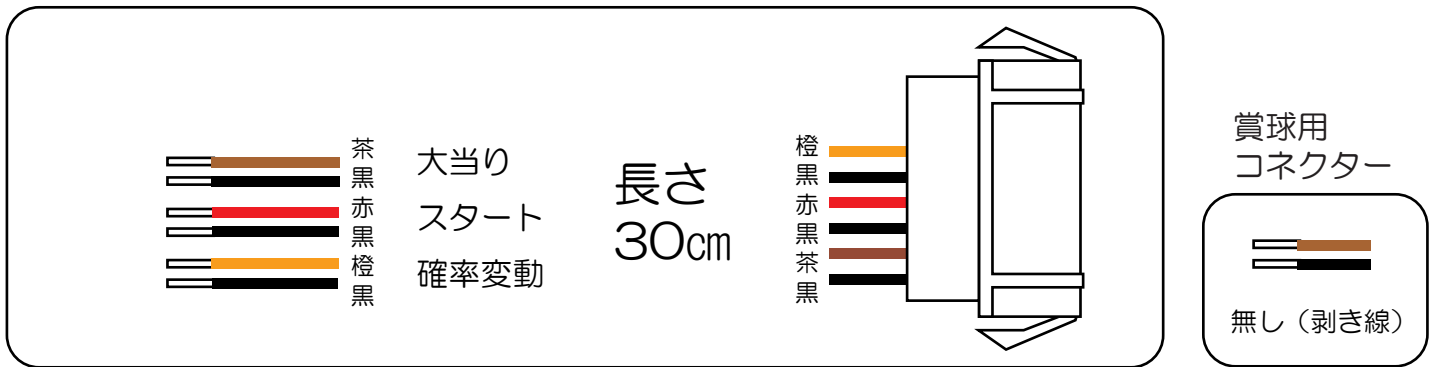

豊丸 (T15)

ドンキホーテ (229L・159S)

- (白) 賞 球：賞球を10個払い出すごとに0.05秒間出力。
- (緑) 扉枠開放：扉または枠が開放している間出力。
- (灰) スタート回数：メイン図柄が停止するごとに0.1秒間出力。
- (黄) スタート入賞：全ての始動口に入賞するごとに0.1秒間出力。
- (黒) 大 当 り 1：全ての大当たり中に出力。
- (桃) 大 当 り 2：全ての大当たり中、「レジェンドタイム」中、電チューサポート中に出力。
- (青) 情 報 A：ヘソ始動口に入賞するごとに0.1秒間出力。
- (赤) 情 報 B：左入賞口に入賞するごとに0.1秒間出力。
- (橙) 情 報 C：払い出し予定個数10個ごとに0.05秒間出力。
- (水) セキュリティ：下記の異常検出または動作時に「A」は検知中出力、「B」は0.1秒間出力。