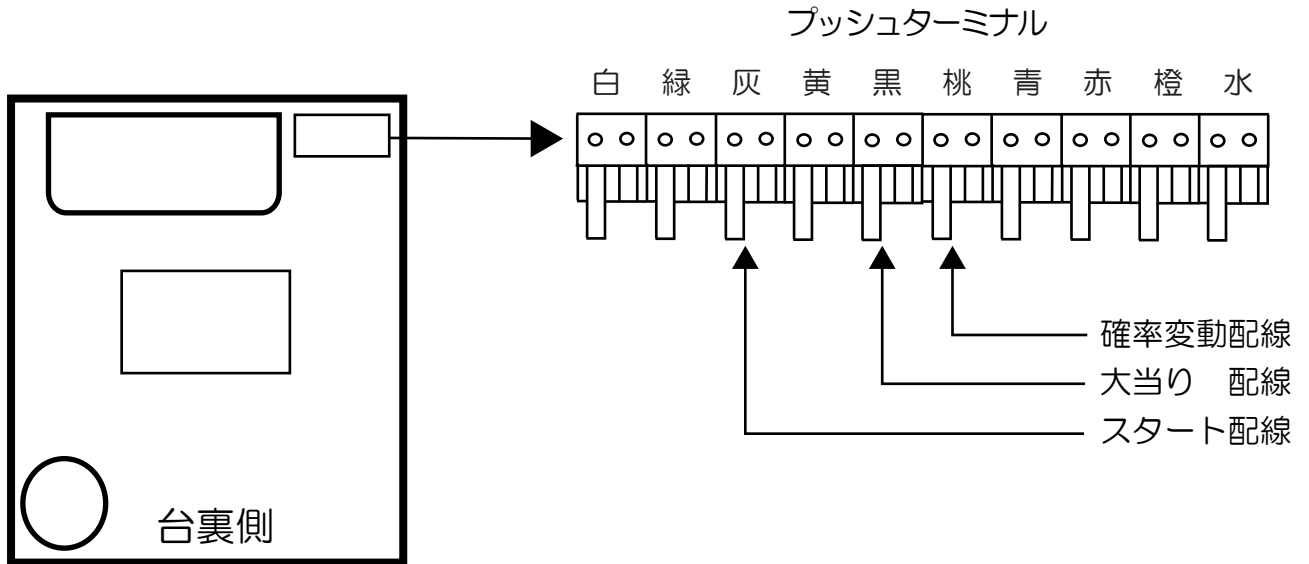

豊丸 (T15)

平家物語RELOADED Y2C

- (白) 賞球 : 賞球を10個払い出すごとに0.05秒間出力。
- (緑) 扉枠開放 : 扉または枠が開放している間出力。
- (灰) スタート回数 : メイン図柄が停止するごとに0.1秒間出力。
- (黄) スタート入賞 : 全ての始動口に入賞するごとに0.1秒間出力。
- (黒) 大当り1 : 全ての大当たり中に出力。
- (桃) 大当り2 : 全ての大当たり中、電チューサポート中に出力。
- (青) 情報 A : 始動口1に入賞するごとに0.1秒間出力。
- (赤) 情報 B : アウト10個ごとに0.1秒間出力。
- (橙) 情報 C : 払い出し予定個数10個ごとに0.05秒間出力。
- (水) セキュリティ : 下記の異常検出または動作時に「A」は検知中出力、「B」は0.1秒間出力。

A : スイッチ異常/設定変更・確認中/設定異常

B : 磁気・電波検知/異常入賞/RAMクリア時