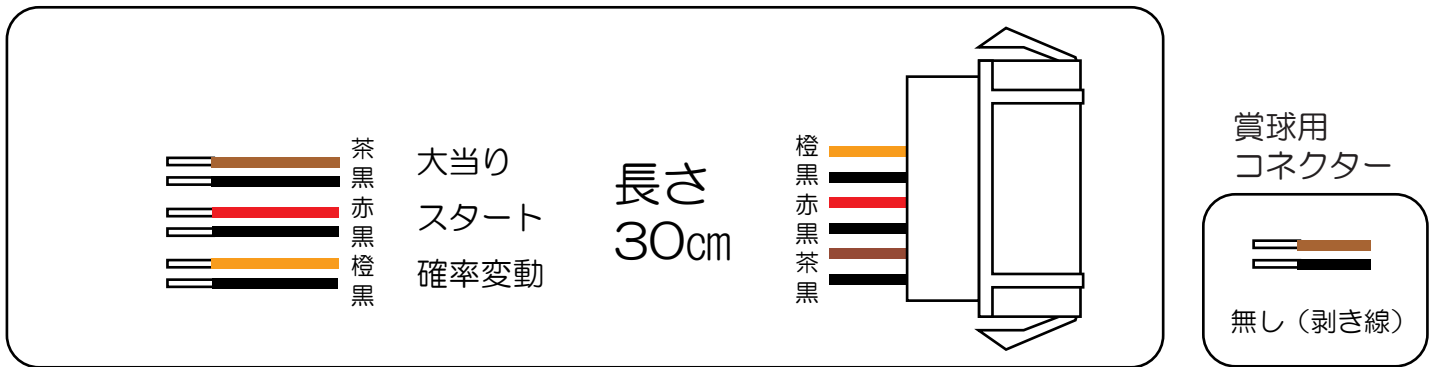

豊丸 (T15)

平家物語RELOADED Y2C

- (白) 賞球 : 賞球を10個払い出すごとに0.05秒間出力。
- (緑) 扉枠開放 : 扉または枠が開放している間出力。
- (灰) スタート回数 : メイン図柄が停止するごとに0.1秒間出力。
- (黄) スタート入賞 : 全ての始動口に入賞するごとに0.1秒間出力。
- (黒) 大当り1 : 全ての大当たり中に出力。
- (桃) 大当り2 : 全ての大当たり中、電チューサポート中に出力。
- (青) 情報 A : 始動口1に入賞するごとに0.1秒間出力。
- (赤) 情報 B : アウト10個ごとに0.1秒間出力。
- (橙) 情報 C : 払い出し予定個数10個ごとに0.05秒間出力。
- (水) セキュリティ : 下記の異常検出または動作時に「A」は検知中出力、「B」は0.1秒間出力。