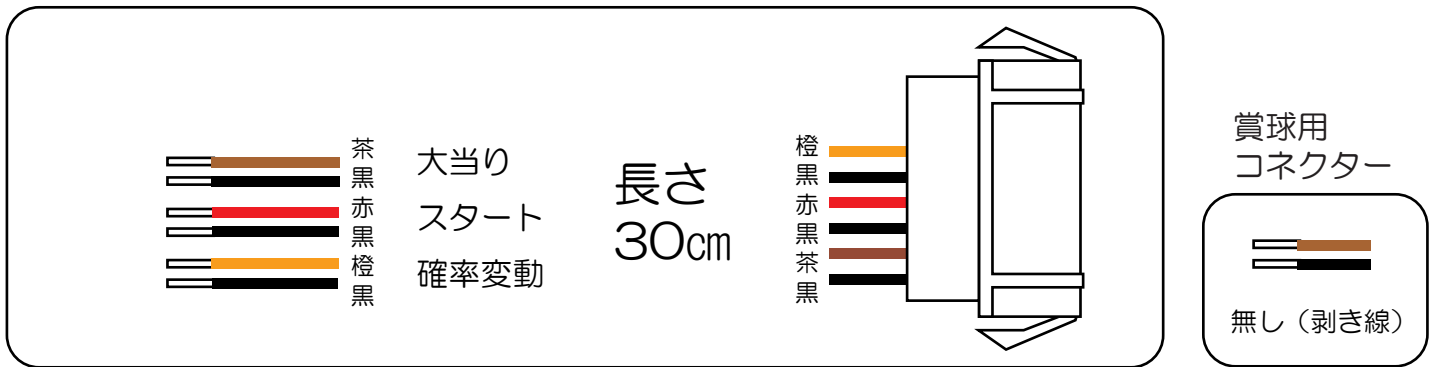

豊丸 (T15)

ぴかパチ (89RDS1・69NDS1)

- (白) 賞球：払い出し10個ごとに0.05秒間出力。
- (緑) 扉枠開放：扉または枠が開放している間出力。
- (灰) スタート回数：メイン図柄が停止するごとに0.1秒間出力。
- (黄) スタート入賞：すべての始動口 (ヘソ・電チュー) に入賞するごとに0.1秒間出力。
- (黒) 大当り1：すべての大当たり中に出力。
- (桃) 大当り2：すべての大当たり中、ST中 (電チューサポート中) に出力。
- (青) 情報 A：左上、左下入賞口に入賞するごとに0.1秒間出力。
- (赤) 情報 B：右下、右下入賞口に入賞するごとに0.1秒間出力。
- (橙) 情報 C：払い出し予定数10個ごとに0.05秒間出力。
- (水) セキュリティ：下記の異常検出時に「A」は検知中出力、「B」は0.1秒間出力。