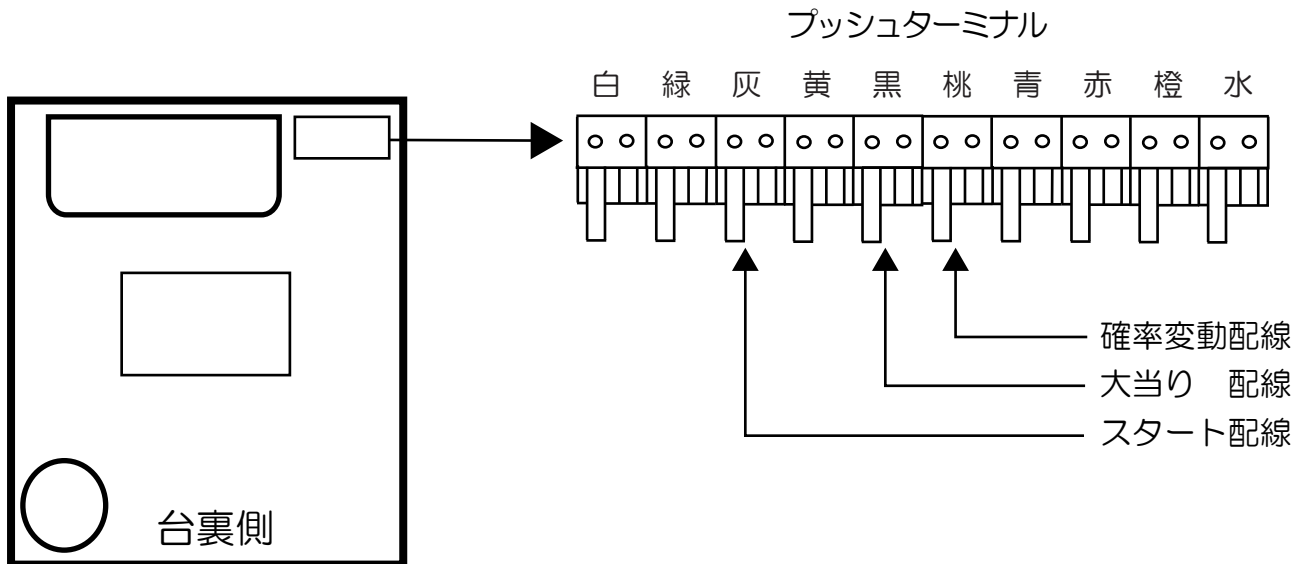

豊丸 (T15)

ぴかパチ (89RDS1・69NDS1)

- (白) 賞球：払い出し10個ごとに0.05秒間出力。
- (緑) 扉枠開放：扉または枠が開放している間出力。
- (灰) スタート回数：メイン図柄が停止するごとに0.1秒間出力。
- (黄) スタート入賞：すべての始動口 (ヘソ・電チュー) に入賞するごとに0.1秒間出力。
- (黒) 大当り1：すべての大当たり中に出力。
- (桃) 大当り2：すべての大当たり中、ST中 (電チューサポート中) に出力。
- (青) 情報 A：左上、左下入賞口に入賞するごとに0.1秒間出力。
- (赤) 情報 B：右下、右下入賞口に入賞するごとに0.1秒間出力。
- (橙) 情報 C：払い出し予定数10個ごとに0.05秒間出力。
- (水) セキュリティ：下記の異常検出時に「A」は検知中出力、「B」は0.1秒間出力。