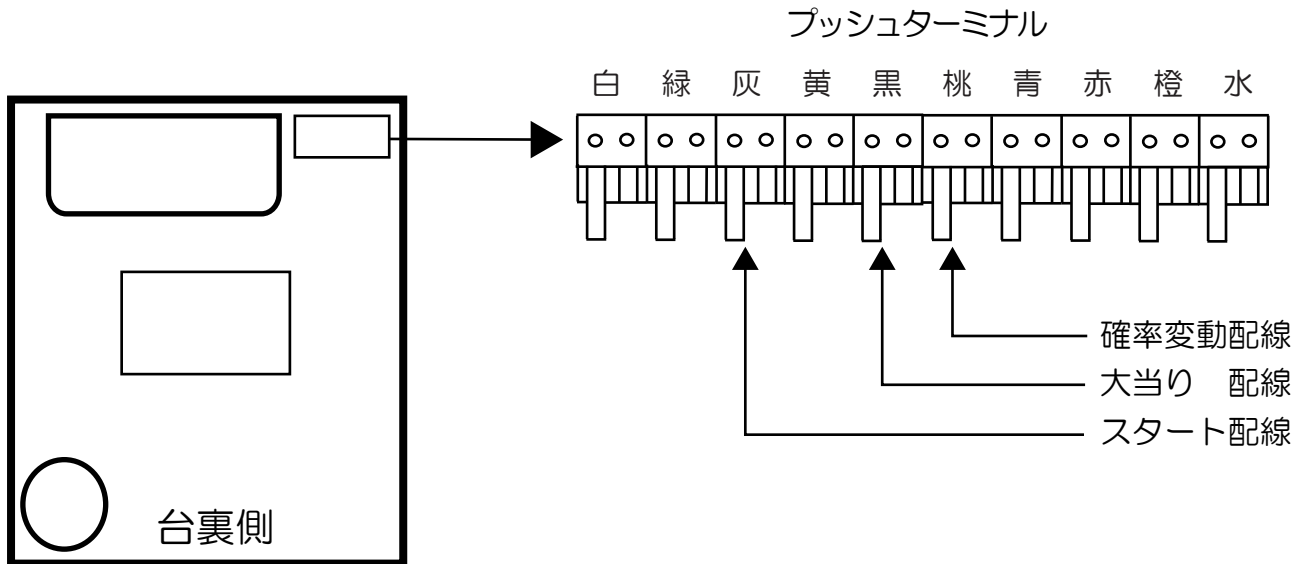

豊丸 (T15)

ロードファラオ (5T・1AC)

- (白) 賞球 : 賞球を10個払い出すごとに0.05秒間出力。
- (緑) 扉枠開放 : 扉または枠が開放している間出力。
- (灰) スタート回数 : メイン図柄が停止するごとに0.1秒間出力。
- (黄) スタート入賞 : 全ての始動口に入賞するごとに0.1秒間出力。
- (黒) 大当り1 : 全ての大当たり中に出力。
- (桃) 大当り2 : 全ての大当たり中、電チューサポート中、および電チューサポート終了後、210秒間(※)に出力。
 ※「エクストラジャッジ」演出最長時間・・・5T
 全ての大当たり中、電チューサポート中、および電チューサポート終了後、80秒間(※)に出力。
 ※「チャレンジステージ」演出最長時間・・・1AC
- (青) 情報 A : 全ての大当たり中、電チューサポート中に出力。
- (赤) 情報 B : アウト10個ごとに0.1秒間出力。
- (橙) 情報 C : 払い出し予定個数10個ごとに0.05秒間出力。
- (水) セキュリティ : 下記の異常検出または動作時に「A」は検知中出力、「B」は0.1秒間出力。

- A : スイッチ異常/遊技停止中・・・5T
 スイッチ異常/遊戯停止中/設定変更・確認中/設定異常・・・1AC
- B : 異常入賞/RAMクリア時/その他