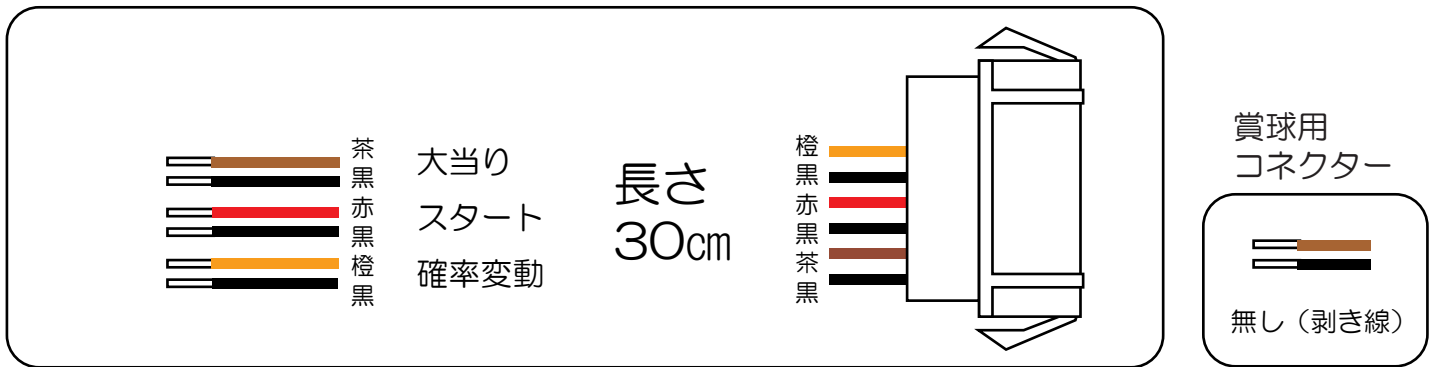

豊丸 (T15)

ロードファラオ (5T・1AC)

- (白) 賞球 : 賞球を10個払い出すごとに0.05秒間出力。
- (緑) 扉枠開放 : 扉または枠が開放している間出力。
- (灰) スタート回数 : メイン図柄が停止するごとに0.1秒間出力。
- (黄) スタート入賞 : 全ての始動口に入賞するごとに0.1秒間出力。
- (黒) 大当り1 : 全ての大当たり中に出力。
- (桃) 大当り2 : 全ての大当たり中、電チューサポート中、および電チューサポート終了後、210秒間(※)に出力。
 ※「エクストラジャッジ」演出最長時間・・・5T
 全ての大当たり中、電チューサポート中、および電チューサポート終了後、80秒間(※)に出力。
 ※「チャレンジステージ」演出最長時間・・・1AC
- (青) 情報 A : 全ての大当たり中、電チューサポート中に出力。
- (赤) 情報 B : アウト10個ごとに0.1秒間出力。
- (橙) 情報 C : 払い出し予定個数10個ごとに0.05秒間出力。
- (水) セキュリティ : 下記の異常検出または動作時に「A」は検知中出力、「B」は0.1秒間出力。

- A : スイッチ異常/遊技停止中・・・5T
 スイッチ異常/遊戯停止中/設定変更・確認中/設定異常・・・1AC
- B : 異常入賞/RAMクリア時/その他