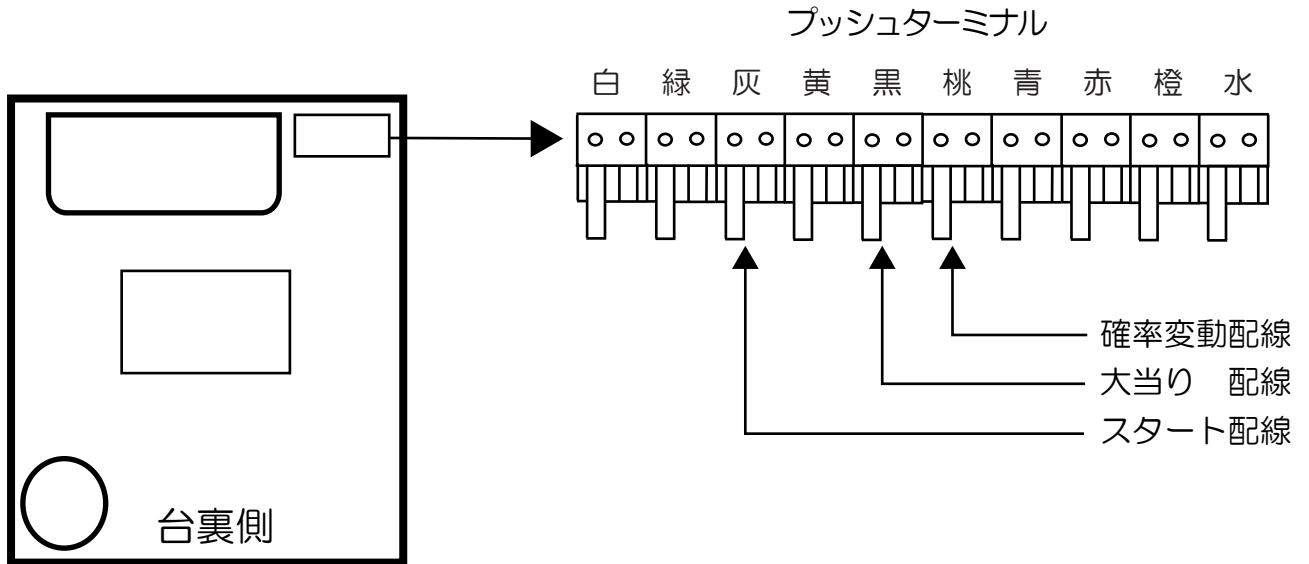

豊丸 (T15)

ロボゲイシャ (319M・199L・99V)

- (白) 賞球 : 賞球を10個払い出すごとに0.05秒間出力。
- (緑) 扉枠開放 : 扉または枠が開放している間出力。
- (灰) スタート回数 : メイン図柄が停止するごとに0.1秒間出力。
- (黄) スタート入賞 : 全ての始動口に入賞するごとに0.1秒間出力。
- (黒) 大当り1 : 全ての大当たり中に出力。
- (桃) 大当り2 : 全ての大当たり中、「ロボ乱舞」中、電チューサポート中に出力。
- (青) 情報 A : 出玉ありの大当たり中に出力。
- (赤) 情報 B : 始動口3に入賞するごとに0.1秒間出力。
- (橙) 情報 C : 払い出し予定個数10個ごとに0.05秒間出力。
- (水) セキュリティ : 下記の異常検出または動作時に「A」は検知中出力、「B」は0.1秒間出力。

A : スイッチ異常

B : 磁気検知・電波検知/異常入賞/その他異常/RAMクリア時