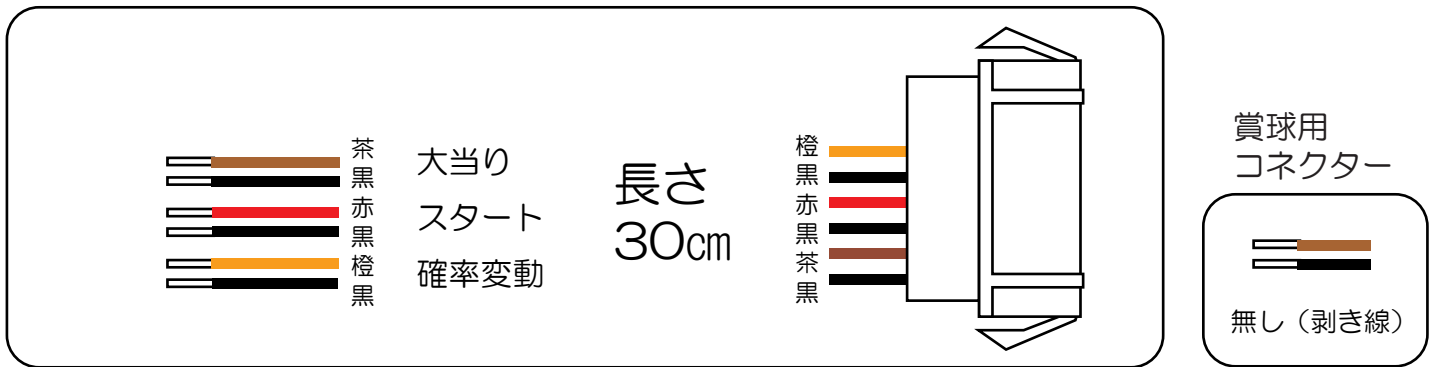

豊丸 (T15)

ロボゲイシャ (319M・199L・99V)

- (白) 賞球 : 賞球を10個払い出すごとに0.05秒間出力。
- (緑) 扉枠開放 : 扉または枠が開放している間出力。
- (灰) スタート回数 : メイン図柄が停止するごとに0.1秒間出力。
- (黄) スタート入賞 : 全ての始動口に入賞するごとに0.1秒間出力。
- (黒) 大当り1 : 全ての大当たり中に出力。
- (桃) 大当り2 : 全ての大当たり中、「ロボ乱舞」中、電チューサポート中に出力。
- (青) 情報 A : 出玉ありの大当たり中に出力。
- (赤) 情報 B : 始動口3に入賞するごとに0.1秒間出力。
- (橙) 情報 C : 払い出し予定個数10個ごとに0.05秒間出力。
- (水) セキュリティ : 下記の異常検出または動作時に「A」は検知中出力、「B」は0.1秒間出力。