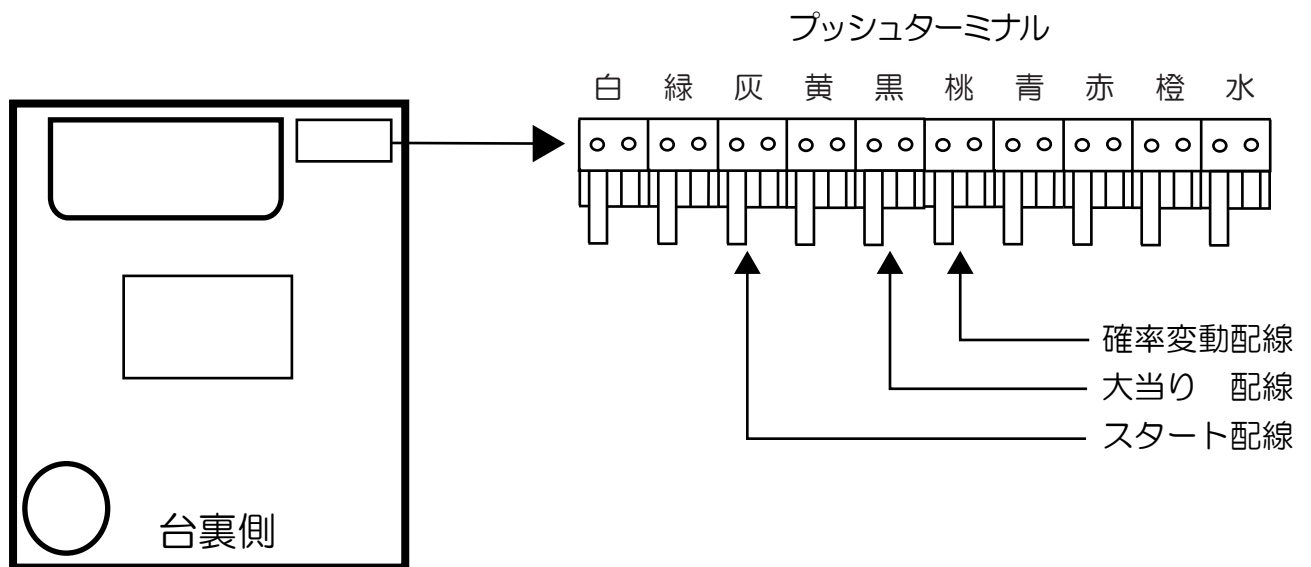

# 豊丸 (T15)

## セクシーフォールセカンドシーズン (319F・199L・99VM・ちょいパチ・99DS)

- (白) 賞球：払い出し10個ごとに0.05秒間出力。
- (緑) 扉枠開放：扉または枠が開放している間出力。
- (灰) スタート回数：メイン図柄が停止するごとに0.1秒間出力。
- (黄) スタート入賞：すべての始動口に入賞するごとに0.1秒間出力。
- (黒) 大当り1：すべての大当たり中に出力。
- (桃) 大当り2：すべての大当たり中、電チューサポート中に出力。
- (青) 情報A：ヘソ始動口に入賞するごとに0.1秒間出力。
- (赤) 情報B：下アタッカーがショット開放中のV入賞時に0.1秒間出力。  
(319F・199L・99VM・ちょいパチ)  
左上、左中、左下入賞口に入賞するごとに0.1秒間出力。(99DS)
- (橙) 情報C：払い出し予定数10個ごとに0.05秒間出力。
- (水) セキュリティ：下記の異常検出時に「A」は検知中出力、「B」は0.1秒間出力。