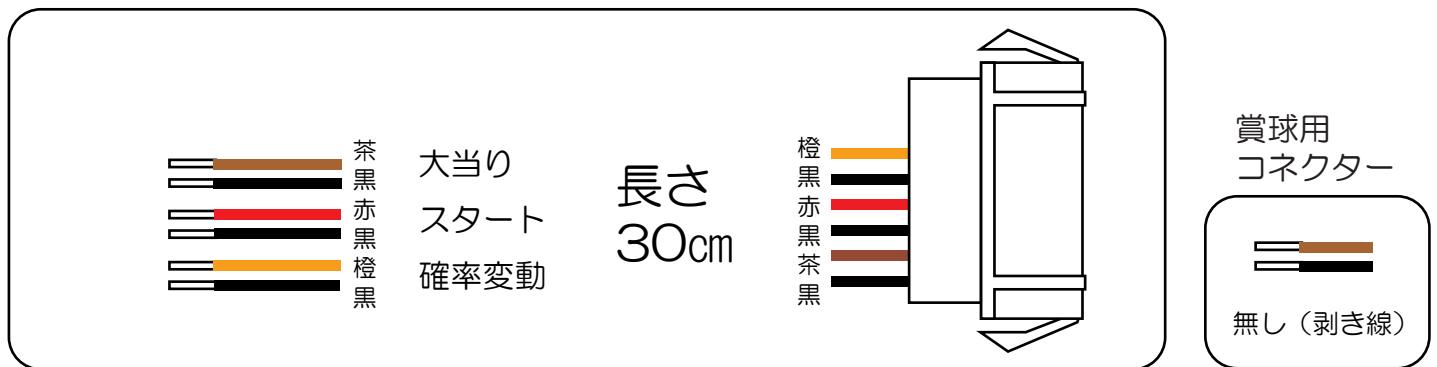

## セクシーフォールセカンドシーズン (319F・199L・99VM・ちょいパチ・99DS)

- (白) 賞球：払い出し10個ごとに0.05秒間出力。
- (緑) 扉枠開放：扉または枠が開放している間出力。
- (灰) スタート回数：メイン図柄が停止するごとに0.1秒間出力。
- (黄) スタート入賞：すべての始動口に入賞するごとに0.1秒間出力。
- (黒) 大当り1：すべての大当たり中に出力。
- (桃) 大当り2：すべての大当たり中、電チューサポート中に出力。
- (青) 情報A：ヘソ始動口に入賞するごとに0.1秒間出力。
- (赤) 情報B：下アタッカーがショット開放中のV入賞時に0.1秒間出力。  
(319F・199L・99VM・ちょいパチ)  
左上、左中、左下入賞口に入賞するごとに0.1秒間出力。(99DS)
- (橙) 情報C：払い出し予定数10個ごとに0.05秒間出力。
- (水) セキュリティ：下記の異常検出時に「A」は検知中出力、「B」は0.1秒間出力。