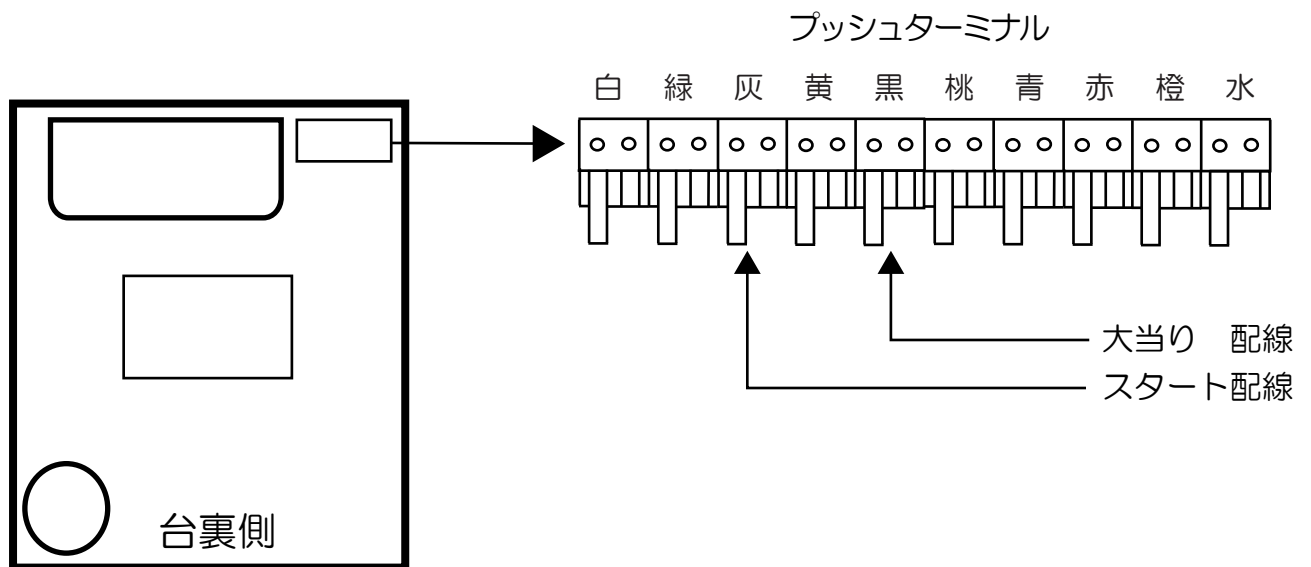

豊丸 (T15)

SUPER電役ドラゴン伝説 77VN

- (白) 賞球：払い出し10個ごとに0.05秒間出力。
- (緑) 扉枠開放：扉または枠が開放している間出力。
- (灰) スタート回数：メイン図柄が停止するごとに0.1秒間出力。
- (黄) スタート入賞：作動ゲートを通るごとに0.1秒間出力。出力はメイン図柄用のみ。
- (黒) 大当り1：大当り中に出力。
- (桃) 大当り2：大当り中および大当り終了後45.0秒間出力。
- (青) 情報A：ヘソ下入賞口に入賞するごとに0.1秒間出力。
- (赤) 情報B：右打ちゲートを通るごとに0.1秒間出力。
- (橙) 情報C：払い出し予定数10個ごとに0.05秒間出力。
- (水) セキュリティ：下記の異常検出時に「A」は検知中出力、「B」は0.1秒間出力。