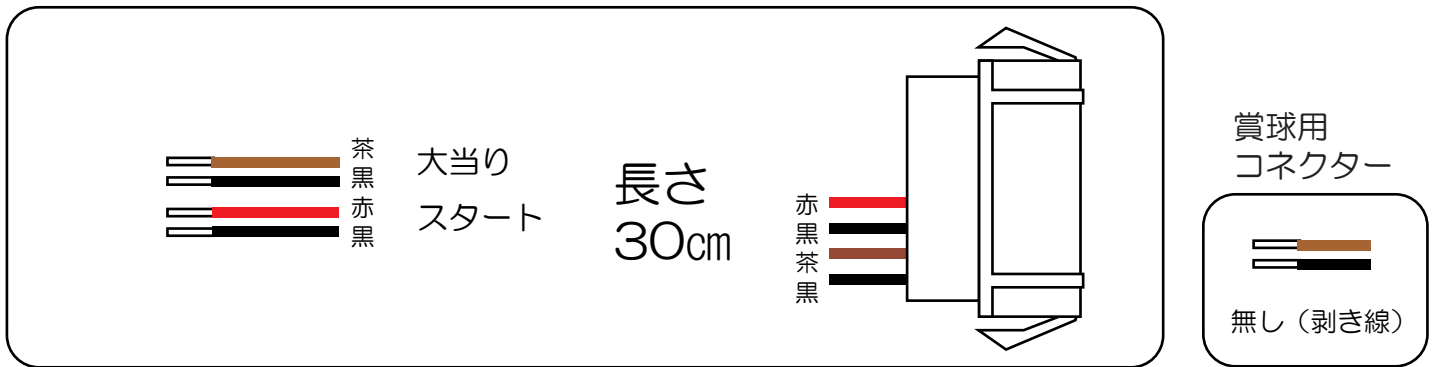

豊丸 (T15)

SUPER電役ドラゴン伝説 77VN

- (白) 賞球：払い出し10個ごとに0.05秒間出力。
- (緑) 扉枠開放：扉または枠が開放している間出力。
- (灰) スタート回数：メイン図柄が停止するごとに0.1秒間出力。
- (黄) スタート入賞：作動ゲートを通るごとに0.1秒間出力。出力はメイン図柄用のみ。
- (黒) 大当り1：大当り中に出力。
- (桃) 大当り2：大当り中および大当り終了後45.0秒間出力。
- (青) 情報A：ヘソ下入賞口に入賞するごとに0.1秒間出力。
- (赤) 情報B：右打ちゲートを通るごとに0.1秒間出力。
- (橙) 情報C：払い出し予定数10個ごとに0.05秒間出力。
- (水) セキュリティ：下記の異常検出時に「A」は検知中出力、「B」は0.1秒間出力。