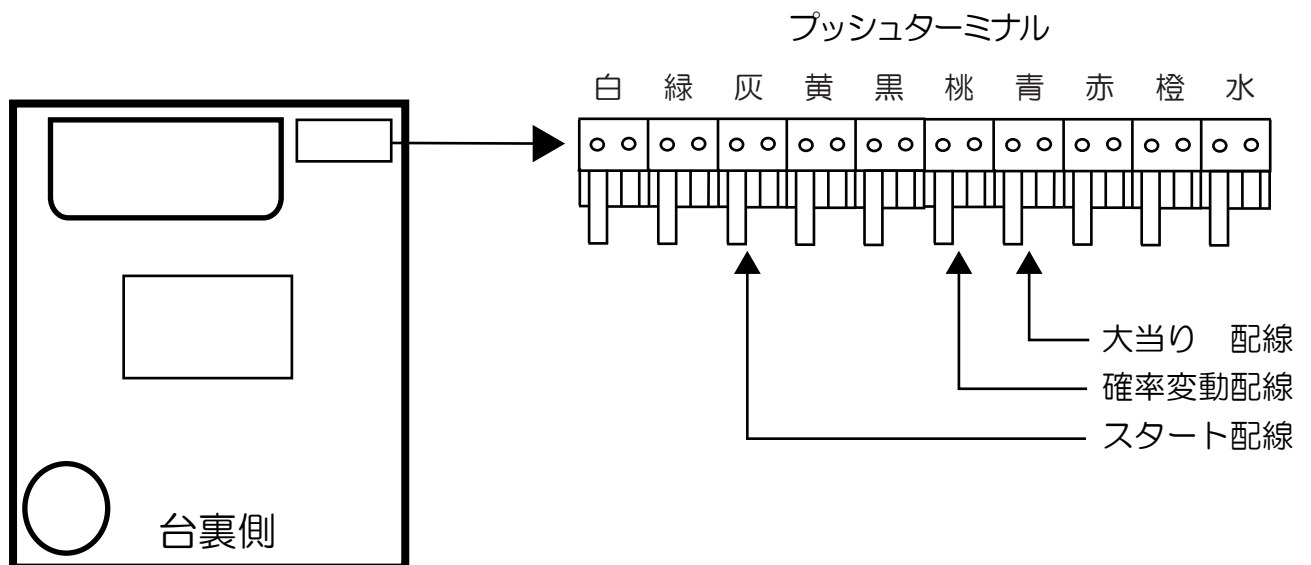

# 豊丸 (T15)

## 豊丸とソフトオンデマンドの最新作 (319M・169L・99V)

- (白) 賞球：払い出し10個ごとに0.05秒間出力。
- (緑) 扉枠開放：扉または枠が開放している間出力。
- (灰) スタート回数：メイン図柄が停止するごとに0.1秒間出力。
- (黄) スタート入賞：すべての始動口に入賞するごとに0.1秒間出力。
- (黒) 大当り1：出玉あり大当り中に出力。
- (桃) 大当り2：すべての大当り中、電チューサポート中、電チューサポート終了後21.616秒間(※1)に出力。※1：「絶頂タイム結果表示」の演出時間。
- (青) 情報A：すべての大当り中に出力。
- (赤) 情報B：すべての大当り中、小当り中に出力。
- (橙) 情報C：払い出し予定数10個ごとに0.05秒間出力。
- (水) セキュリティ：下記の異常検出時に「A」は検知中出力、「B」は0.1秒間出力。