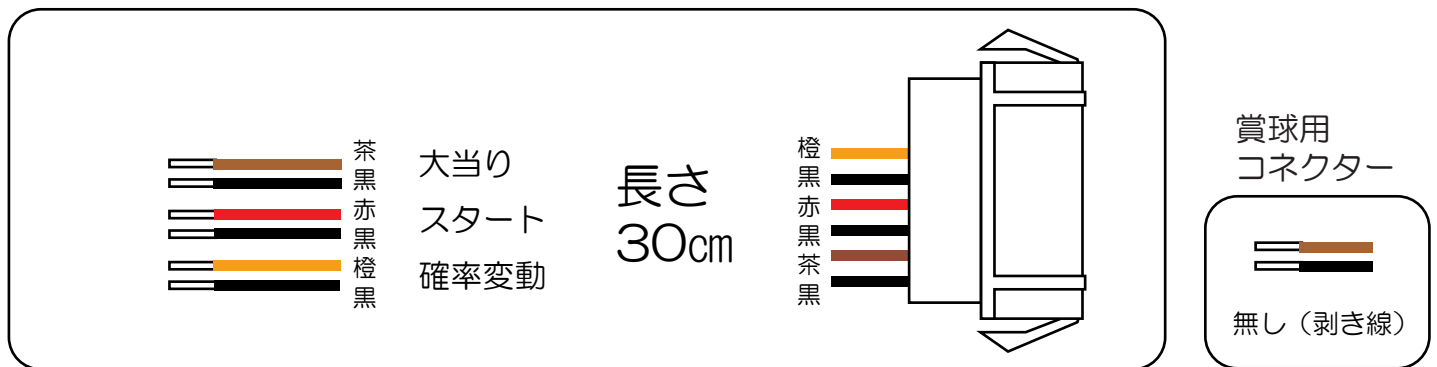

## 豊丸とソフトオンデマンドの最新作 (319M・169L・99V)

- (白) 賞球：払い出し10個ごとに0.05秒間出力。
- (緑) 扉枠開放：扉または枠が開放している間出力。
- (灰) スタート回数：メイン図柄が停止するごとに0.1秒間出力。
- (黄) スタート入賞：すべての始動口に入賞するごとに0.1秒間出力。
- (黒) 大当り1：出玉あり大当り中に出力。
- (桃) 大当り2：すべての大当り中、電チューサポート中、電チューサポート終了後21.616秒間(※1)に出力。※1：「絶頂タイム結果表示」の演出時間。
- (青) 情報A：すべての大当り中に出力。
- (赤) 情報B：すべての大当り中、小当り中に出力。
- (橙) 情報C：払い出し予定数10個ごとに0.05秒間出力。
- (水) セキュリティ：下記の異常検出時に「A」は検知中出力、「B」は0.1秒間出力。