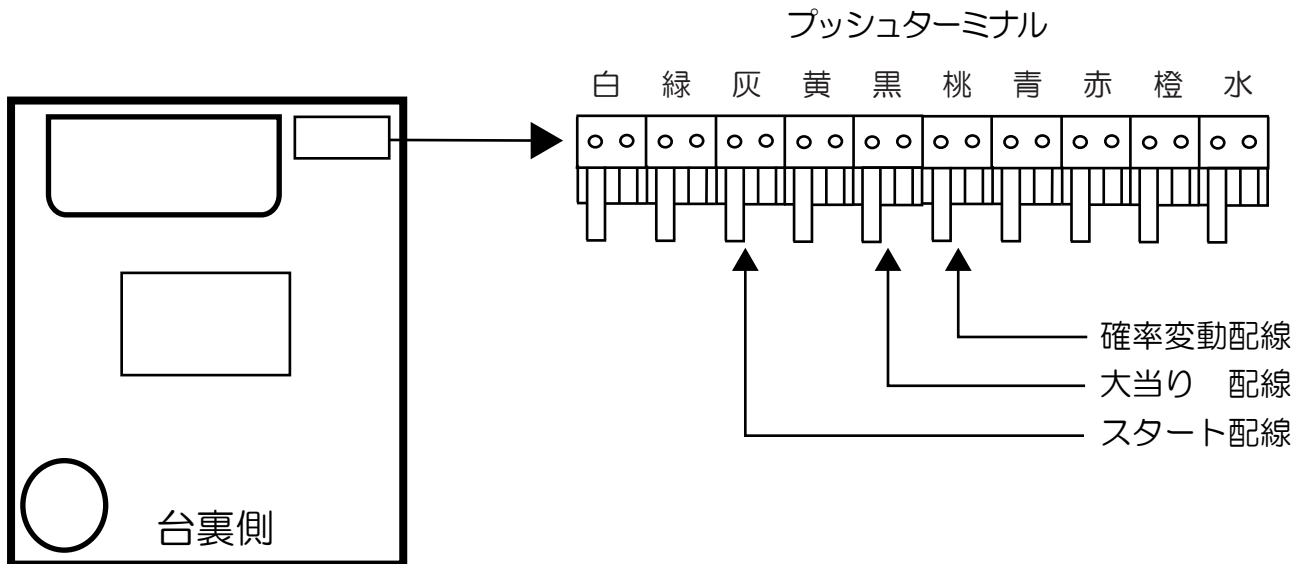

豊丸 (T15)

ウサビッチ (189L・99VM・66VV)

- (白) 賞球：払い出し10個ごとに0.05秒間出力。
- (緑) 扉枠開放：扉または枠が開放している間出力。
- (灰) スタート回数：メイン図柄が停止するごとに0.1秒間出力。
- (黄) スタート入賞：すべての始動口に入賞するごとに0.1秒間出力。
- (黒) 大当り1：すべての大当たり中に出力。
- (桃) 大当り2：すべての大当たり中、電チューサポート中に出力。
- (青) 情報A：すべての大当たり中、小当たり中に出力。
- (赤) 情報B：下アタッカーがショート開放中のV入賞時に0.1秒間出力。
- (橙) 情報C：払い出し予定数10個ごとに0.05秒間出力。
- (水) セキュリティ：下記の異常検出時に「A」は検知中出力、「B」は0.1秒間出力。

A：スイッチ異常/遊技停止中

B：振動検知/異常入賞/役物異常検知/RAMクリア