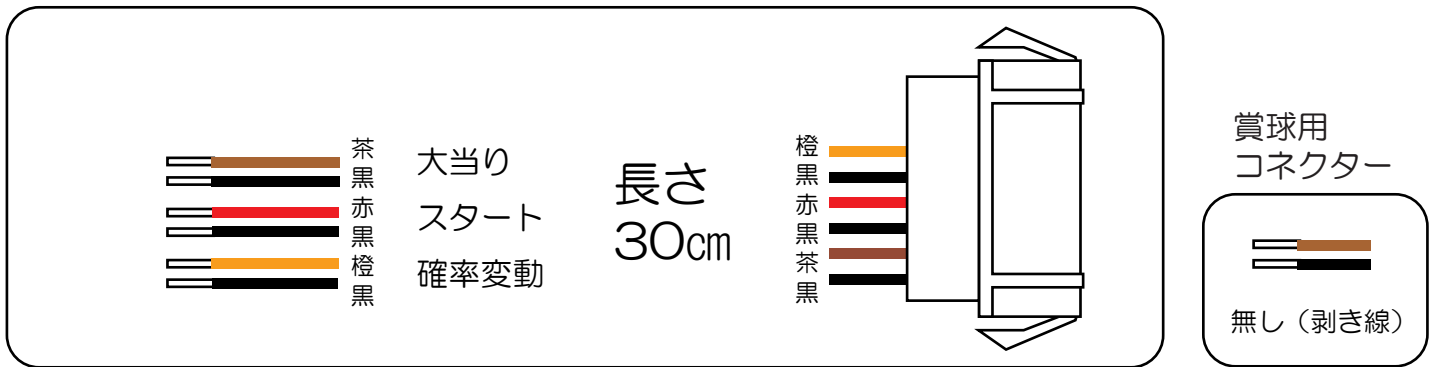

豊丸 (T15)

ウサビッチ (189L・99VM・66VV)

- (白) 賞球：払い出し10個ごとに0.05秒間出力。
- (緑) 扉枠開放：扉または枠が開放している間出力。
- (灰) スタート回数：メイン図柄が停止するごとに0.1秒間出力。
- (黄) スタート入賞：すべての始動口に入賞するごとに0.1秒間出力。
- (黒) 大当り1：すべての大当たり中に出力。
- (桃) 大当り2：すべての大当たり中、電チューサポート中に出力。
- (青) 情報A：すべての大当たり中、小当たり中に出力。
- (赤) 情報B：下アタッカーがショート開放中のV入賞時に0.1秒間出力。
- (橙) 情報C：払い出し予定数10個ごとに0.05秒間出力。
- (水) セキュリティ：下記の異常検出時に「A」は検知中出力、「B」は0.1秒間出力。

A：スイッチ異常/遊技停止中

B：振動検知/異常入賞/役物異常検知/RAMクリア