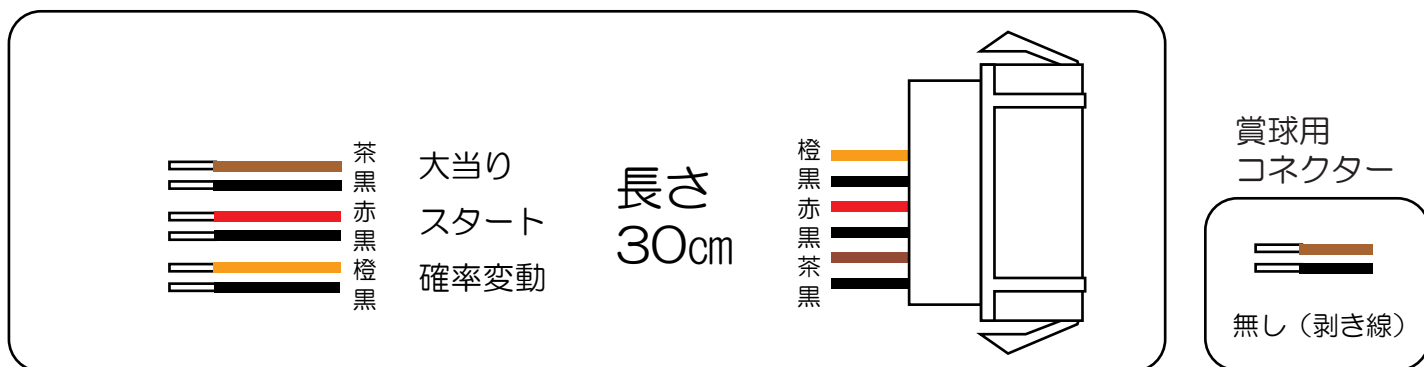

三共 (NEO STELLA)

真花月2 (S・Y)

- (白) 賞球 : 賞球10個毎に0.1秒ON後0.1秒OFF。
- (緑) 扉・枠開放 : 遊技枠の前枠及び内枠が開放中にON。
- (灰) 全図柄確定 : 特別図柄1及び特別図柄2の停止毎に0.1秒ON。
- (黄) 全始動口 : 始動口1及び始動口2および始動口3への入賞毎に0.1秒ON後0.1秒OFF。
- (黒) 大当り1 : 大当たり中ON。
- (桃) 大当り2 : 大当たり中及び高ベース中ON。
- (青) 大当り3 : 大当たり中および低確率中の規定回数到達時に0.2秒ON。
- (赤) アウト : アウト確認スイッチ通過時、10個毎に0.1秒ON後0.1秒OFF。
- (橙) 入賞 : 全ての入賞口入賞時、賞球10個毎に0.1秒ON後0.1秒OFF。
- (水) セキュリティ :
 - ・電源投入時ON (30秒間) ※バックアップクリアのみ
 - ・不正行為 (不正入賞、始動口ユニット異常エラー) 検出時ON (4分間)
 - ・遊技停止対象エラー (磁石、電波、盤面電波) 検出時ON (電源OFFまで及び電源再投入後 (エラー解除後) に4分間)