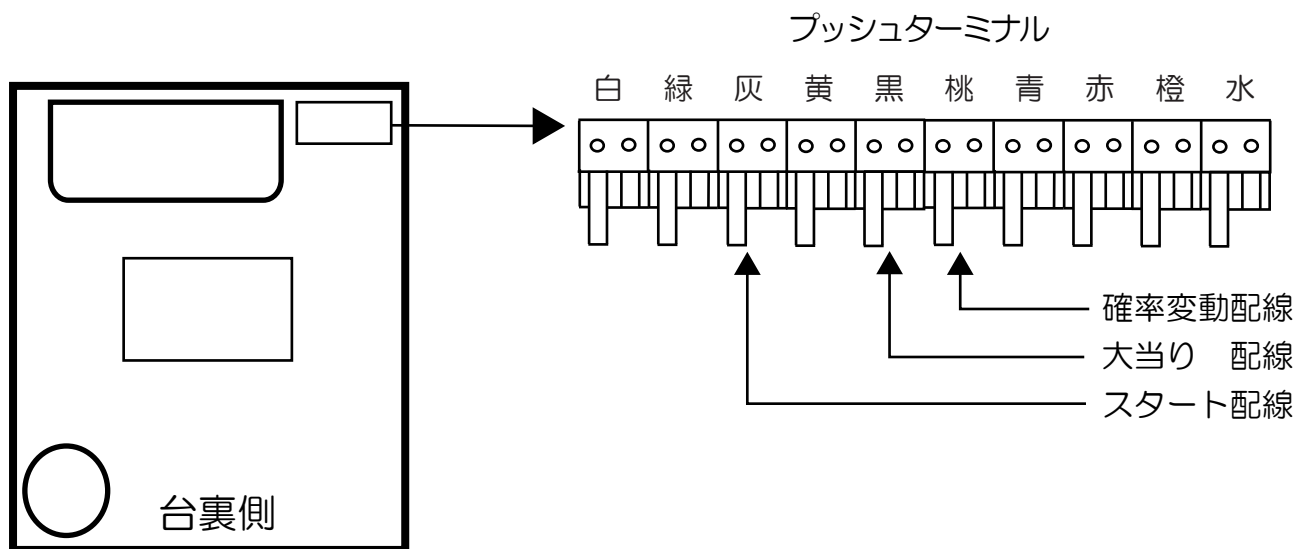

三共 (NEO STELLA)

真花月2 (S・Y)

- (白) 賞球 : 賞球10個毎に0.1秒ON後0.1秒OFF。
- (緑) 扉・枠開放 : 遊技枠の前枠及び内枠が開放中にON。
- (灰) 全図柄確定 : 特別図柄1及び特別図柄2の停止毎に0.1秒ON。
- (黄) 全始動口 : 始動口1及び始動口2および始動口3への入賞毎に0.1秒ON後0.1秒OFF。
- (黒) 大当り1 : 大当たり中ON。
- (桃) 大当り2 : 大当たり中及び高ベース中ON。
- (青) 大当り3 : 大当たり中および低確率中の規定回数到達時に0.2秒ON。
- (赤) アウト : アウト確認スイッチ通過時、10個毎に0.1秒ON後0.1秒OFF。
- (橙) 入賞 : 全ての入賞口入賞時、賞球10個毎に0.1秒ON後0.1秒OFF。
- (水) セキュリティ :
 - ・電源投入時ON (30秒間) ※バックアップクリアのみ
 - ・不正行為 (不正入賞、始動口ユニット異常エラー) 検出時ON (4分間)
 - ・遊技停止対象エラー (磁石、電波、盤面電波) 検出時ON (電源OFFまで及び電源再投入後 (エラー解除後) に4分間)