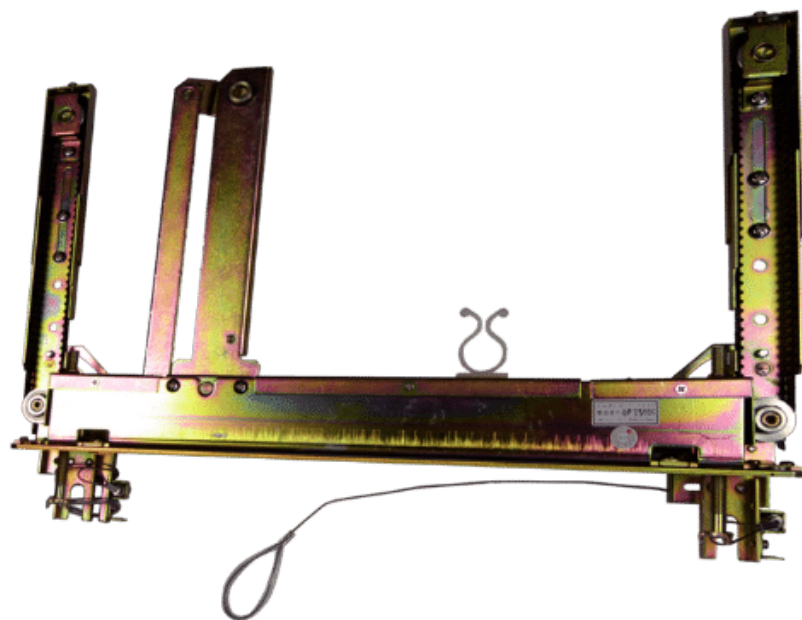

スリーストーンの製品・サービス概要

スリーストーン
概要

- パチンコ・パチスロ台の取付・傾斜設定から運搬、入替作業計画を最適化し、コスト削減や効率化を実現。性別を問わない参加を可能にするオリジナル製品を提供。

どんぴしゃパーフェクトとは

40秒での台取付け、スタッフのみで簡単に完了する、業界No1の「パチンコ台取付け機」です。

どんぴしゃパーフェクトの特徴

1

一発ロック機能で、40秒で台への取付けが完了

どんぴしゃパーフェクト 比較表

どんぴしゃパーフェクトは、圧倒的に優れた機能を有している
業界No1の製品です。

どんぴしゃパーフェクト 比較表

	パーフェクト	ハーフ
本体・枠を分離せず取付	◎	×
一発ロック機能	○	×
堅牢性	○	△
新島施工性	○	○
既存施工性	△(穴開け加工)	○
ガラス面・盤面傾斜	○	○
脱落防止ワイヤー	○	○
クランプ簡単脱着	○	○
入替ナビ対応	○	×

1.一発ロック機能で、40秒で台取付けが完了

どんぴしゃ
パーフェクト

一発ロックでの台取付けにより、入替時間・手間が大幅に改善。
従来は2分超の作業が、40秒で完了します。

2. 貴社スタッフにて入替作業ができ、外注費・残業費が削減

外部業者不要、貴社スタッフによる台入替で外注費が削減。
作業の効率化も図れ、残業費も減少します。

3.取付後に、台前面から傾斜設定が可能

傾斜測定器「傾ショック」と合わせて使うと、台前面からの傾斜設定が可能に。台取付け後に傾斜の補正・変更ができ、傾斜の狂いが起こりません。