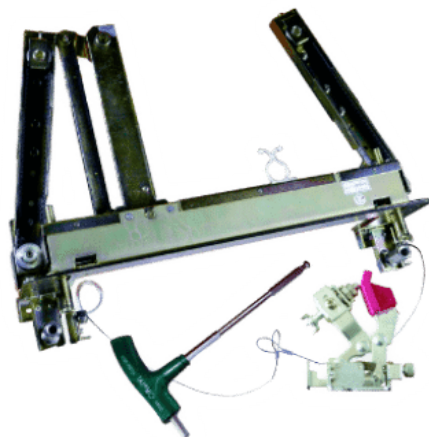

3STONE

2021年1月

どんぴしゃパーフェクトのご紹介

40秒で取り付け、傾斜設定機能・一発ロック付き「パチンコ台取付機」

株式会社スリーストーン 会社概要

スリーストーン
概要

代表者	白石光男
設立日	1991年6月24日
資本金	5,000万円
本社所在地	東京都台東区東上野3-13-5 深谷ビル101
大阪支店	大阪府大阪市浪速区元町2-8-1 ラポール難波3F
野田倉庫	千葉県野田市木間ヶ瀬2554-1
中国工場	中国広東省東莞市樟木頭鎮金河二期工業区
事業内容	遊技場用機械器具・サービスの設計・製造・販売

スリーストーンの製品・サービス概要

スリーストーン
概要

- パチンコ・パチスロ台の取付・傾斜設定から運搬、入替作業計画を最適化し、コスト削減や効率化を実現。性別を問わない参加を可能にするオリジナル製品を提供。

どんぴしゃパーフェクトとは

40秒での台取付け、スタッフのみで簡単に完了する、業界No1の「パチンコ台取付け機」です。

どんぴしゃパーフェクトの特徴

1

一発ロック機能で、40秒で台への取付けが完了

どんぴしゃパーフェクト 比較表

どんぴしゃパーフェクトは、圧倒的に優れた機能を有している
業界No1の製品です。

どんぴしゃパーフェクト 比較表

	パーフェクト	ハーフ
本体・枠を分離せず取付	◎	×
一発ロック機能	○	×
堅牢性	○	△
新島施工性	○	○
既存施工性	△(穴開け加工)	○
ガラス面・盤面傾斜	○	○
脱落防止ワイヤー	○	○
クランプ簡単脱着	○	○
入替ナビ対応	○	×

1.一発ロック機能で、40秒で台取付けが完了

どんぴしゃ
パーフェクト

一発ロックでの台取付けにより、入替時間・手間が大幅に改善。
従来は2分超の作業が、40秒で完了します。

2. 貴社スタッフにて入替作業ができ、外注費・残業費が削減

外部業者不要、貴社スタッフによる台入替で外注費が削減。
作業の効率化も図れ、残業費も減少します。

3.取付後に、台前面から傾斜設定が可能

傾斜測定器「傾ショック」と合わせて使うと、台前面からの傾斜設定が可能に。台取付け後に傾斜の補正・変更ができ、傾斜の狂いが起こりません。