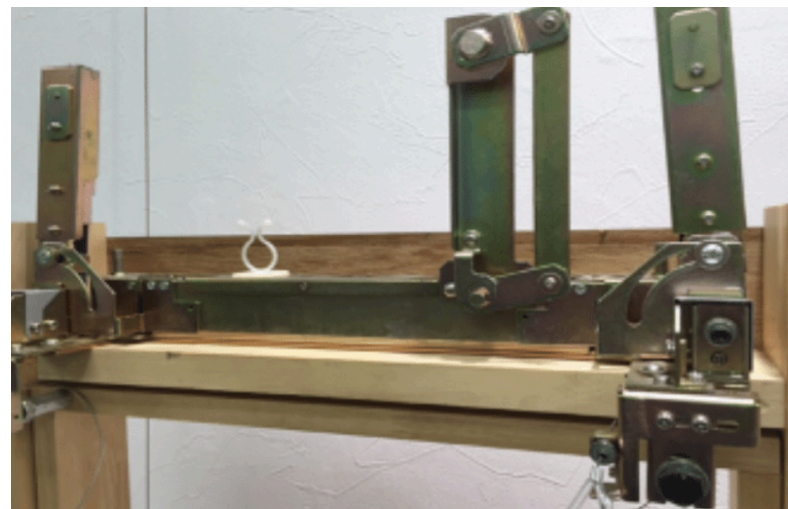

スリーストーンの製品・サービス概要

スリーストーン
概要

- パチンコ・パチスロ台の取付・傾斜設定から運搬、入替作業計画を最適化し、コスト削減や効率化を実現。性別を問わない参加を可能にするオリジナル製品を提供。

どんぴしゃパーフェクトとは

40秒での台取付け、スタッフのみで簡単に完了する、業界No1の「パチンコ台取付け機」です。

どんぴしゃパーフェクトの特徴

1

一発ロック機能で、40秒で台への取付けが完了

どんぴしゃパーフェクト 比較表

どんぴしゃパーフェクトは、圧倒的に優れた機能を有している
業界No1の製品です。

どんぴしゃパーフェクト 比較表

	パーフェクト	ハーフ
本体・枠を分離せず取付	◎	×
一発ロック機能	○	×
堅牢性	○	△
新島施工性	○	○
既存施工性	△(穴開け加工)	○
ガラス面・盤面傾斜	○	○
脱落防止ワイヤー	○	○
クランプ簡単脱着	○	○
入替ナビ対応	○	×

1.一発ロック機能で、40秒で台取付けが完了

どんぴしゃ
パーフェクト

一発ロックでの台取付けにより、入替時間・手間が大幅に改善。
従来は2分超の作業が、40秒で完了します。

2. 貴社スタッフにて入替作業ができ、外注費・残業費が削減

外部業者不要、貴社スタッフによる台入替で外注費が削減。
作業の効率化も図れ、残業費も減少します。

3.取付後に、台前面から傾斜設定が可能

傾斜測定器「傾ショック」と合わせて使うと、台前面からの傾斜設定が可能に。台取付け後に傾斜の補正・変更ができ、傾斜の狂いが起こりません。

4.地震にも対応、ワイヤーロックを装備

どんぴしゃ
パーフェクト

地震が来ても台を固定できる、ワイヤーロックを完備。
400kgの張力に耐え、ワイヤーで台の外枠を島にくくりつけるので、安心です。

5.釘・ビスが不要で、島の寿命が長持ち

どんぴしゃ
パーフェクト

台固定に釘が不要、台の寿命を延ば
せます。重い台にも対応可能です。

3STONE

お問い合わせはこちらまで