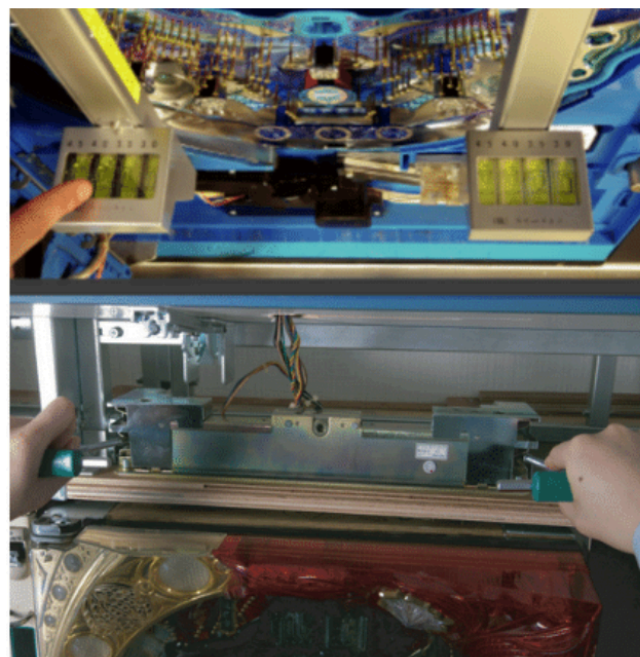

スリーストーンの製品・サービス概要

スリーストーン
概要

- パチンコ・パチスロ台の取付・傾斜設定から運搬、入替作業計画を最適化し、コスト削減や効率化を実現。性別を問わない参加を可能にするオリジナル製品を提供。

どんぴしゃパーフェクトとは

40秒での台取付け、スタッフのみで簡単に完了する、業界No1の「パチンコ台取付け機」です。

どんぴしゃパーフェクトの特徴

1

一発ロック機能で、40秒で台への取付けが完了

どんぴしゃパーフェクト 比較表

どんぴしゃパーフェクトは、圧倒的に優れた機能を有している
業界No1の製品です。

どんぴしゃパーフェクト 比較表

	パーフェクト	ハーフ
本体・枠を分離せず取付	◎	×
一発ロック機能	○	×
堅牢性	○	△
新島施工性	○	○
既存施工性	△(穴開け加工)	○
ガラス面・盤面傾斜	○	○
脱落防止ワイヤー	○	○
クランプ簡単脱着	○	○
入替ナビ対応	○	×

1.一発ロック機能で、40秒で台取付けが完了

どんぴしゃ
パーフェクト

一発ロックでの台取付けにより、入替時間・手間が大幅に改善。
従来は2分超の作業が、40秒で完了します。

2. 貴社スタッフにて入替作業ができ、外注費・残業費が削減

外部業者不要、貴社スタッフによる台入替で外注費が削減。
作業の効率化も図れ、残業費も減少します。

3.取付後に、台前面から傾斜設定が可能

傾斜測定器「傾ショック」と合わせて使うと、台前面からの傾斜設定が可能に。台取付け後に傾斜の補正・変更ができ、傾斜の狂いが起こりません。