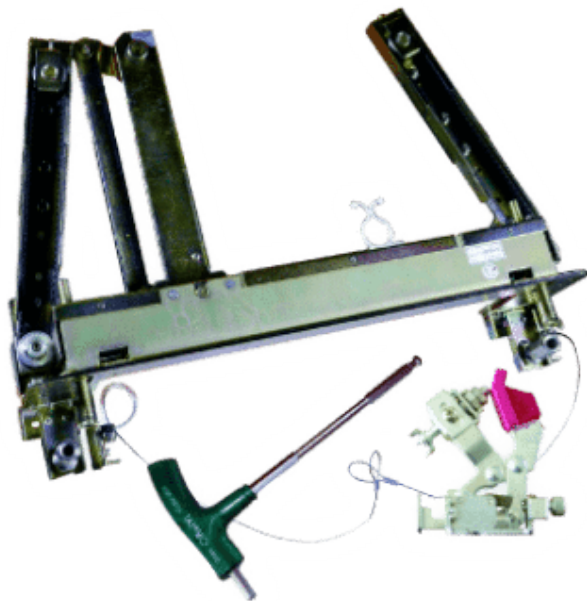

3STONE

2021年1月

どんぴしゃパーフェクトのご紹介

40秒で取り付け、傾斜設定機能・一発ロック付き「パチンコ台取付機」

株式会社スリーストーン 会社概要

スリーストーン
概要

代表者	白石光男
設立日	1991年6月24日
資本金	5,000万円
本社所在地	東京都台東区東上野3-13-5 深谷ビル101
大阪支店	大阪府大阪市浪速区元町2-8-1 ラポール難波3F
野田倉庫	千葉県野田市木間ヶ瀬2554-1
中国工場	中国広東省東莞市樟木頭鎮金河二期工業区
事業内容	遊技場用機械器具・サービスの設計・製造・販売

スリーストーンの製品・サービス概要

スリーストーン
概要

- パチンコ・パチスロ台の取付・傾斜設定から運搬、入替作業計画を最適化し、コスト削減や効率化を実現。性別を問わない参加を可能にするオリジナル製品を提供。

どんぴしゃパーフェクトとは

40秒での台取付け、スタッフのみで簡単に完了する、業界No1の「パチンコ台取付け機」です。

どんぴしゃパーフェクトの特徴

1

一発ロック機能で、40秒で台への取付けが完了

どんぴしゃパーフェクト 比較表

どんぴしゃパーフェクトは、圧倒的に優れた機能を有している
業界No1の製品です。

どんぴしゃパーフェクト 比較表

	パーフェクト	ハーフ
本体・枠を分離せず取付	◎	×
一発ロック機能	○	×
堅牢性	○	△
新島施工性	○	○
既存施工性	△(穴開け加工)	○
ガラス面・盤面傾斜	○	○
脱落防止ワイヤー	○	○
クランプ簡単脱着	○	○
入替ナビ対応	○	×

1.一発ロック機能で、40秒で台取付けが完了

どんぴしゃ
パーフェクト

一発ロックでの台取付けにより、入替時間・手間が大幅に改善。
従来は2分超の作業が、40秒で完了します。

2. 貴社スタッフにて入替作業ができ、外注費・残業費が削減

外部業者不要、貴社スタッフによる台入替で外注費が削減。
作業の効率化も図れ、残業費も減少します。

3.取付後に、台前面から傾斜設定が可能

傾斜測定器「傾ショック」と合わせて使うと、台前面からの傾斜設定が可能に。台取付け後に傾斜の補正・変更ができ、傾斜の狂いが起こりません。